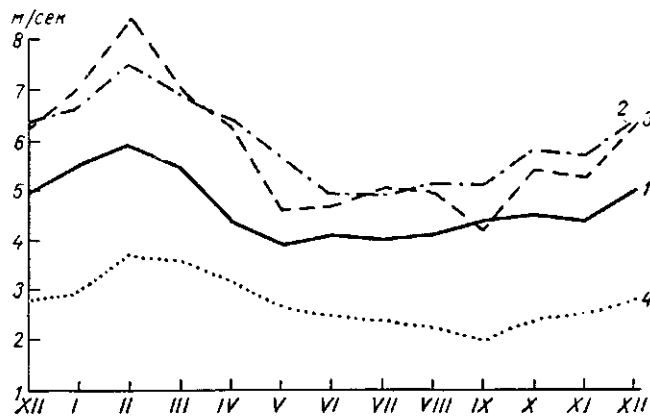

Рис. 9. Годовой ход скорости ветра.

1 — Севастополь, 2 — Караби-Яйла, 3 — Ай-Петри, 4 — Белогорск.

участками, а в больших городах, лесных районах скорость ветра уменьшается. Хорошими примерами изменения скорости ветра в зависимости от степени защищенности могут служить данные Киева, Одессы и Харькова (рис. 7, 8).

На станциях, расположенных на водоразделах, возвышенностях, открытых верхних частях склонов и на вершинах, т. е. при хорошей от-