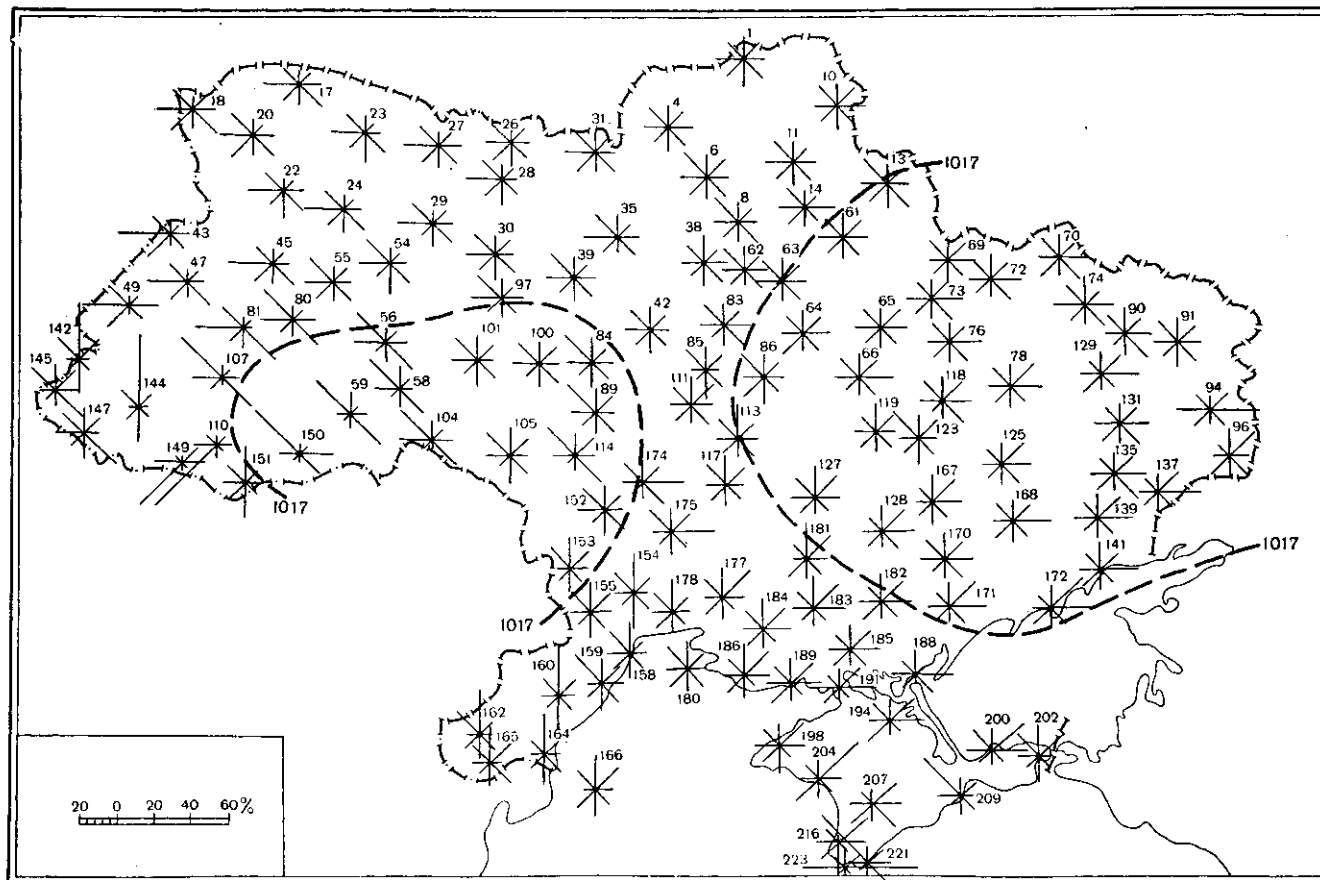

Рис. 1. Повторяемость направления ветра. Год.