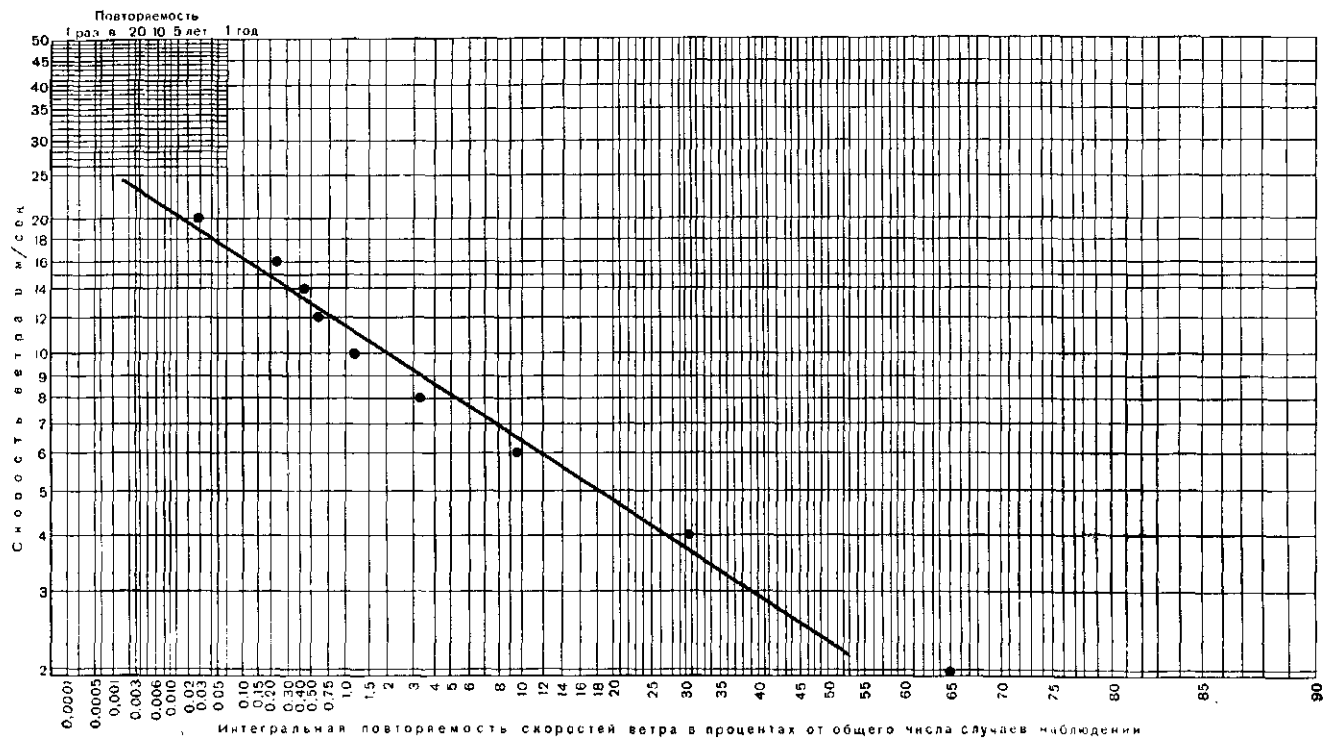

Рис. 10. Номограмма для определения наибольшей скорости ветра различной вероятности. Киев, обсерватория.