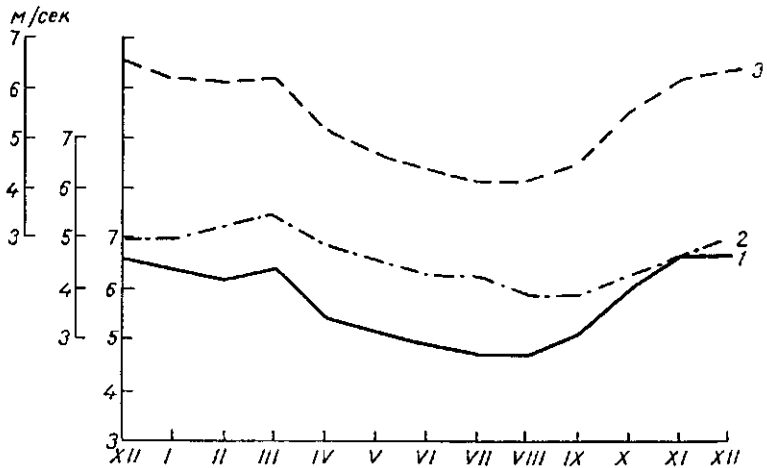

По ст. Пожижевская (Ивано-Франковской области) использованы наблюдения только за 6 лет (1959—1964 гг.), поэтому эти данные следует считать ориентировочными.

Значительные различия в средних месячных и годовых значениях скорости ветра на разных метеорологических станциях республики

Рис. 8. Годовой ход скорости ветра.

1 — Одесса, порт, 2 — Одесса, агрометстанция, 3 — Одесса, обсерватория.

обусловлены расположением станций в различных ландшафтных зонах, различной степенью защищенности флюгера и его высотой. На возвышенностях, берегах озер и водохранилищ, в долинах больших рек наблюдается увеличение скорости ветра по сравнению с равнинными