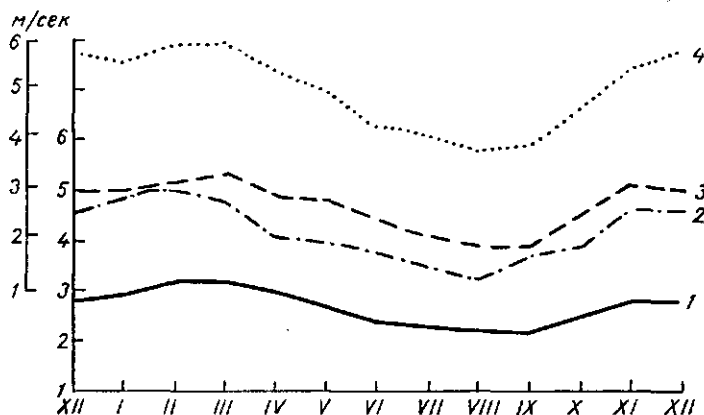

морской бриз, встречая препятствие в виде гор, имеет меньшее распространение и повторяемость южного направления ветра выражена менее четко.

Кроме того, в Крымских и Карпатских горах наблюдаются фёны. Это ветры с высокой температурой, пониженной относительной влажностью, что объясняется его адиабатическим нагреванием при нисходящем движении, большими скоростями (15—20 м/сек). Фёны могут продолжаться от нескольких часов до 5—6 суток.

Таким образом, фён — это не чисто местный ветер, а видоизменение воздушного потока общей циркуляции атмосферы в данном районе под влиянием орографии. Фён ускоряет таяние снега, а в теплое время года оказывает вредное, иссушающее действие.

Для учета влияния рельефа и общей защищенности флюгера для каждой метеорологической станции в табл. 1 указывается класс откры-

Рис. 7. Годовой ход скорости ветра.

1 — Киев, обсерватория, 2 — Киев, Багринова гора, 3 — Харьков, обсерватория, 4 — Харьков, АМСГ.

тости флюгера по румбам (К) согласно классификации В. Ю. Милевского (см. табл. 1).

Приведенные в табл. 1 классы открытости флюгера (К) позволяют более полно охарактеризовать степень защищенности станций.

При необходимости определить повторяемость ветра в пунктах, не помещенных в Справочнике, нужно, учитывая их защищенность, подобрать станцию с аналогичными условиями рельефа, растительности и окружающей застройки.

Данные о повторяемости направления ветра широко используются в народном хозяйстве страны: при планировании городов, колхозов и совхозов, строительстве заводов, фабрик, аэродромов и других мощных объектов, в курортном деле.

Таблица 3. Средняя месячная и годовая скорость ветра.

Таблица 4. Средняя месячная и годовая скорость ветра в различные часы суток. В табл. 3 и 4 приводятся средние месячные и годовые скорости ветра (в м/сек), вычисленные из рядов наблюдений различной продолжительности в пределах периода 1936—1960 гг. Для табл. 3 устойчивые данные по средней месячной скорости ветра можно получить из 10-летнего ряда, а для табл. 4 — из ряда наблюдений не менее 15 лет.