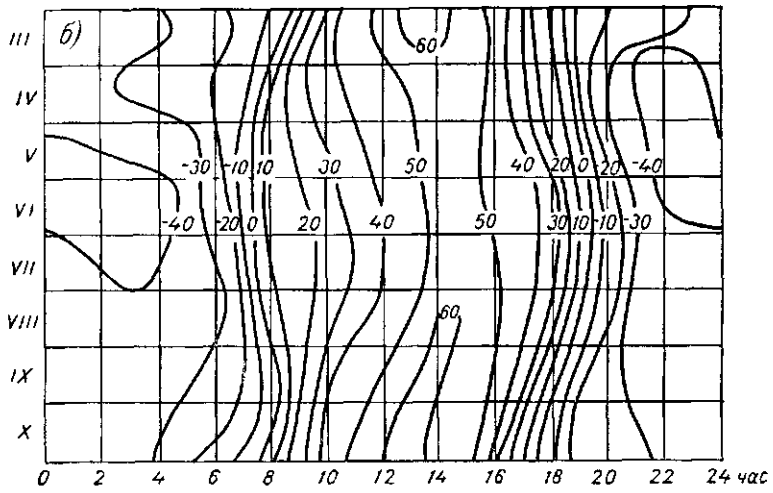

Рис. 12. Изоплеты суточного хода коэффициента K .
а — Львов, АМСГ; б — Одесса, АМСГ; в — Симферополь, АМСГ.