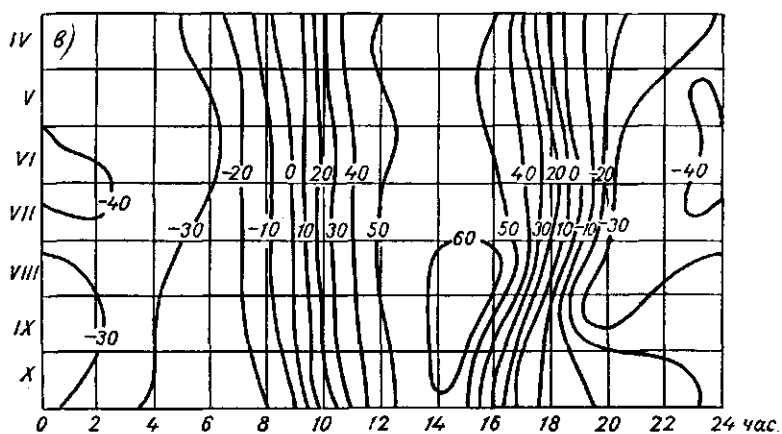

Рис. 11. Изоплеты суточного хода коэффициента K .
а — Днепропетровск, АМСГ; б — Донецк, АМСГ; в — Киев, АМСГ.