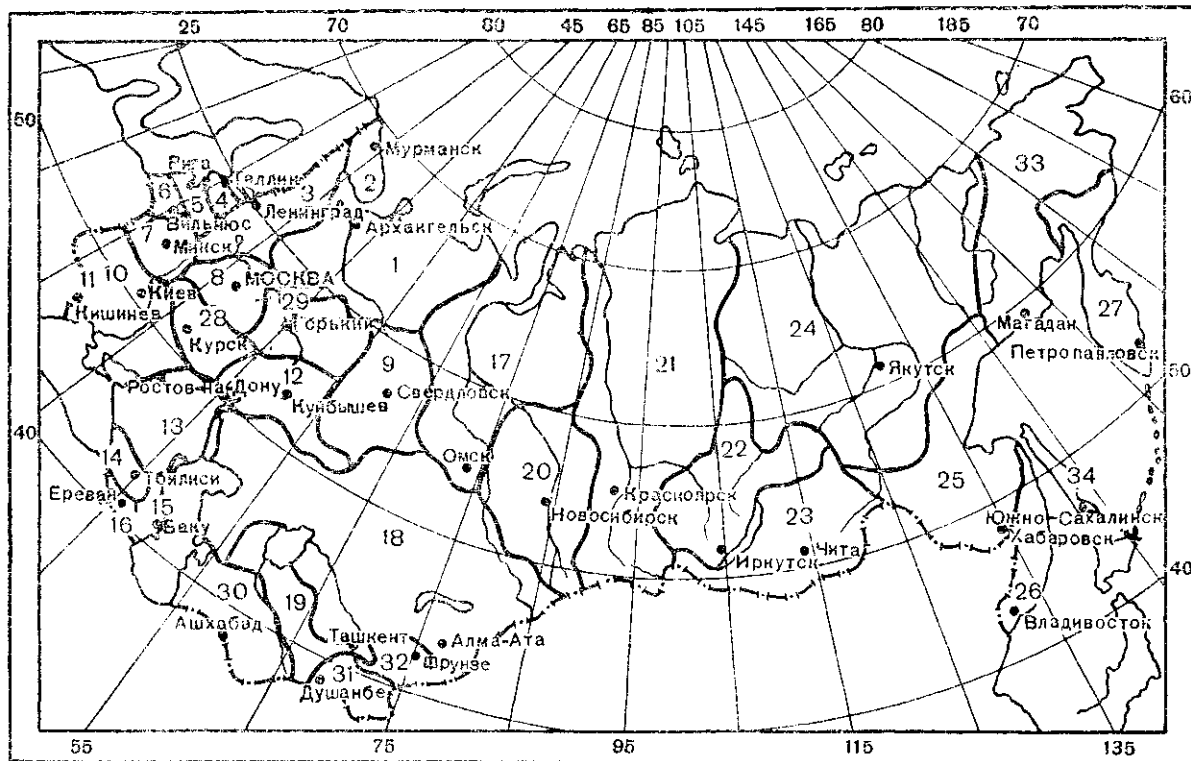

СБОРНАЯ КАРТА ВЫПУСКОВ «СПРАВОЧНИКА ПО КЛИМАТУ СССР»