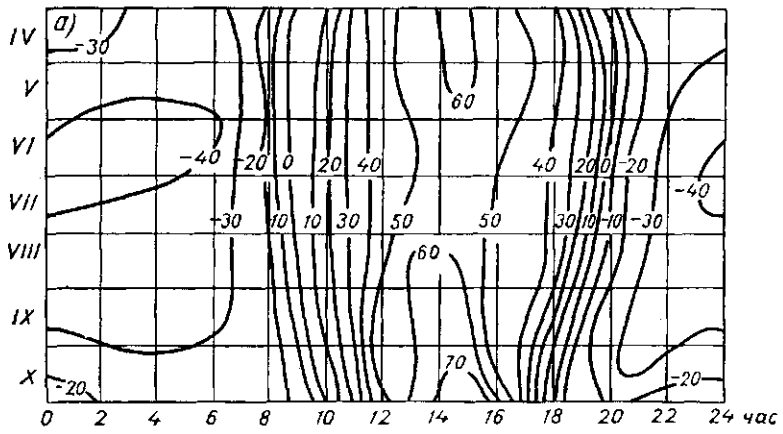

Рис. 12. Изоплеты суточного хода коэффициента K .
а — Львов, АМСГ; б — Одесса, АМСГ; в — Симферополь, АМСГ.