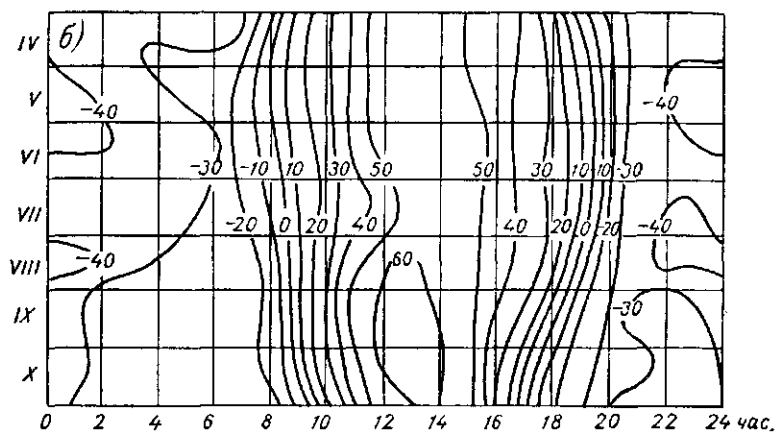

Рис. 11. Изоплеты суточного хода коэффициента K .
а — Днепропетровск, АМСГ; б — Донецк, АМСГ; в — Киев, АМСГ.