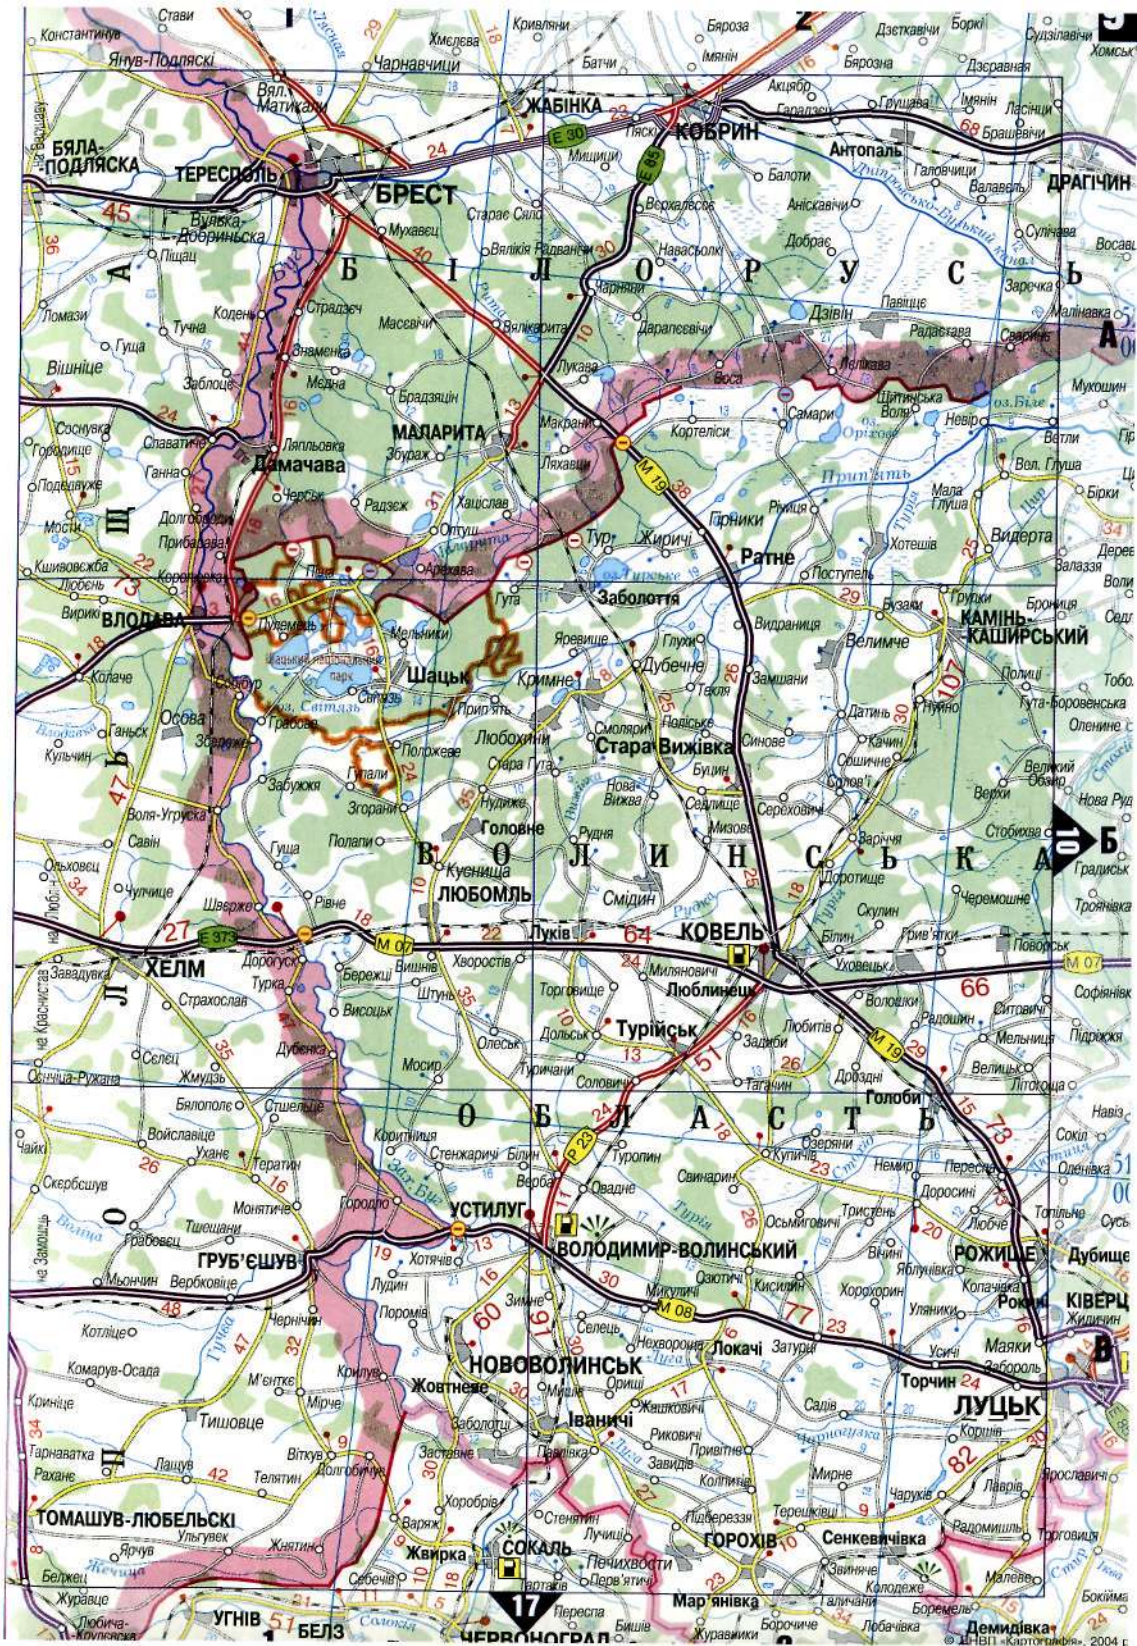

Атлас призначений для автомобілістів як путівник по автомобільних шляхах України. Він складається з трьох розділів. Перший розділ — це карта автомобільних шляхів України м-бу 1:1 000 000. На карті показані всі автомобільні шляхи України з твердим покриттям та інші, відстані на них у кілометрах, комплекси шляхового сервісу, автомобільні пункти пропуску через державний кордон України, визначні місця. Для зручності користування, кожна з 38 сторінок поділена на 6 умовних квадратів, позначених цифрами та літерами. Другий розділ складають околиці міст. Третій — плани міст Києва, Сімферополя, Севастополя, всіх обласних центрів України та великих промислових центрів — Кривого Рогу і Маріуполя.

ХАРКІВ
ЛЬВІВ
ХЕРСОН
ЯЛТА
СУДАК
БАЛАКЛАВА

Макарів
Лопатин

Завітне
Ярке

КИЇВ
СІМФЕРОПОЛЬ
РІВНЕ

АЗОВСЬКЕ МОРЕ

A

Б

В