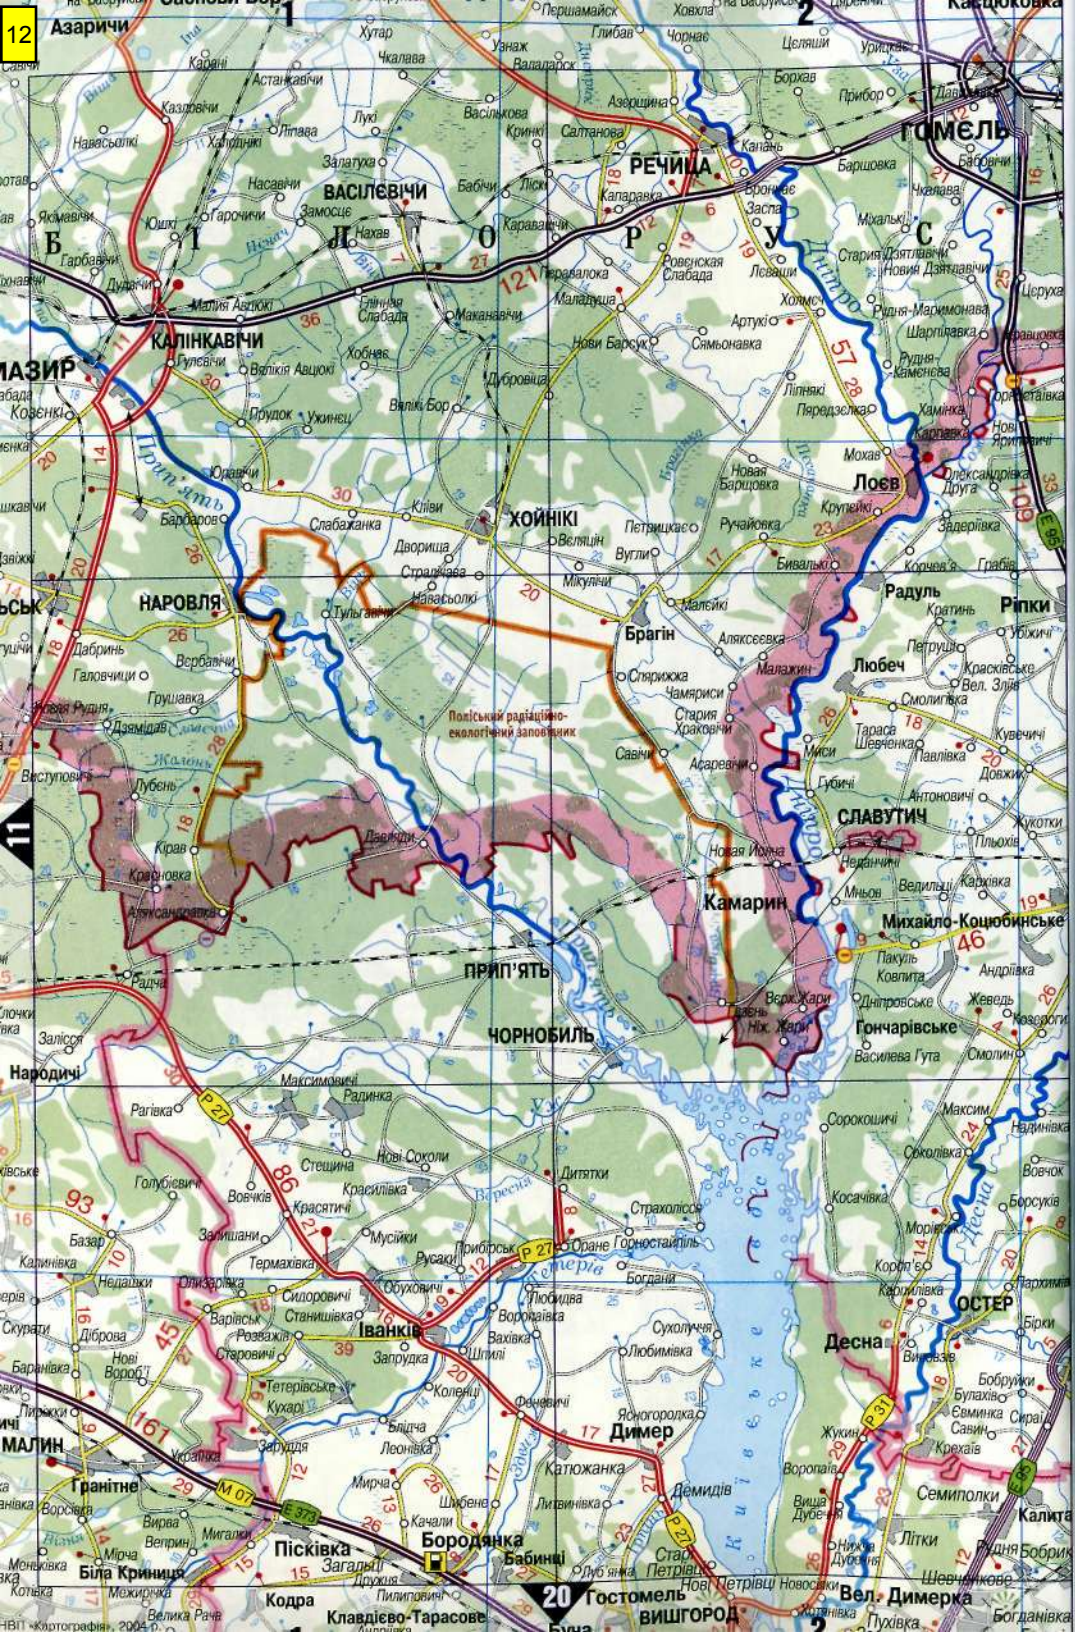

Атлас призначений для автомобілістів як путівник по автомобільних шляхах України. Він складається з трьох розділів. Перший розділ — це карта автомобільних шляхів України м-бу 1:1 000 000. На карті показані всі автомобільні шляхи України з твердим покриттям та інші, відстані на них у кілометрах, комплекси шляхового сервісу, автомобільні пункти пропуску через державний кордон України, визначні місця. Для зручності користування, кожна з 38 сторінок поділена на 6 умовних квадратів, позначених цифрами та літерами. Другий розділ складають околиці міст. Третій — плани міст Києва, Сімферополя, Севастополя, всіх обласних центрів України та великих промислових центрів — Кривого Рогу і Маріуполя.

ХАРКІВ
ЛЬВІВ
ХЕРСОН
ЯЛТА
СУДАК
БАЛАКЛАВА

Макарів
Лопатин

Завітне
Ярке

КИЇВ
СІМФЕРОПОЛЬ
РІВНЕ

АЗОВСЬКЕ МОРЕ

A

Б

В

Житомир

Вінніве

Житомир

Житомир

Бровари

Обухів

Бровари

Сторожинець Глибока