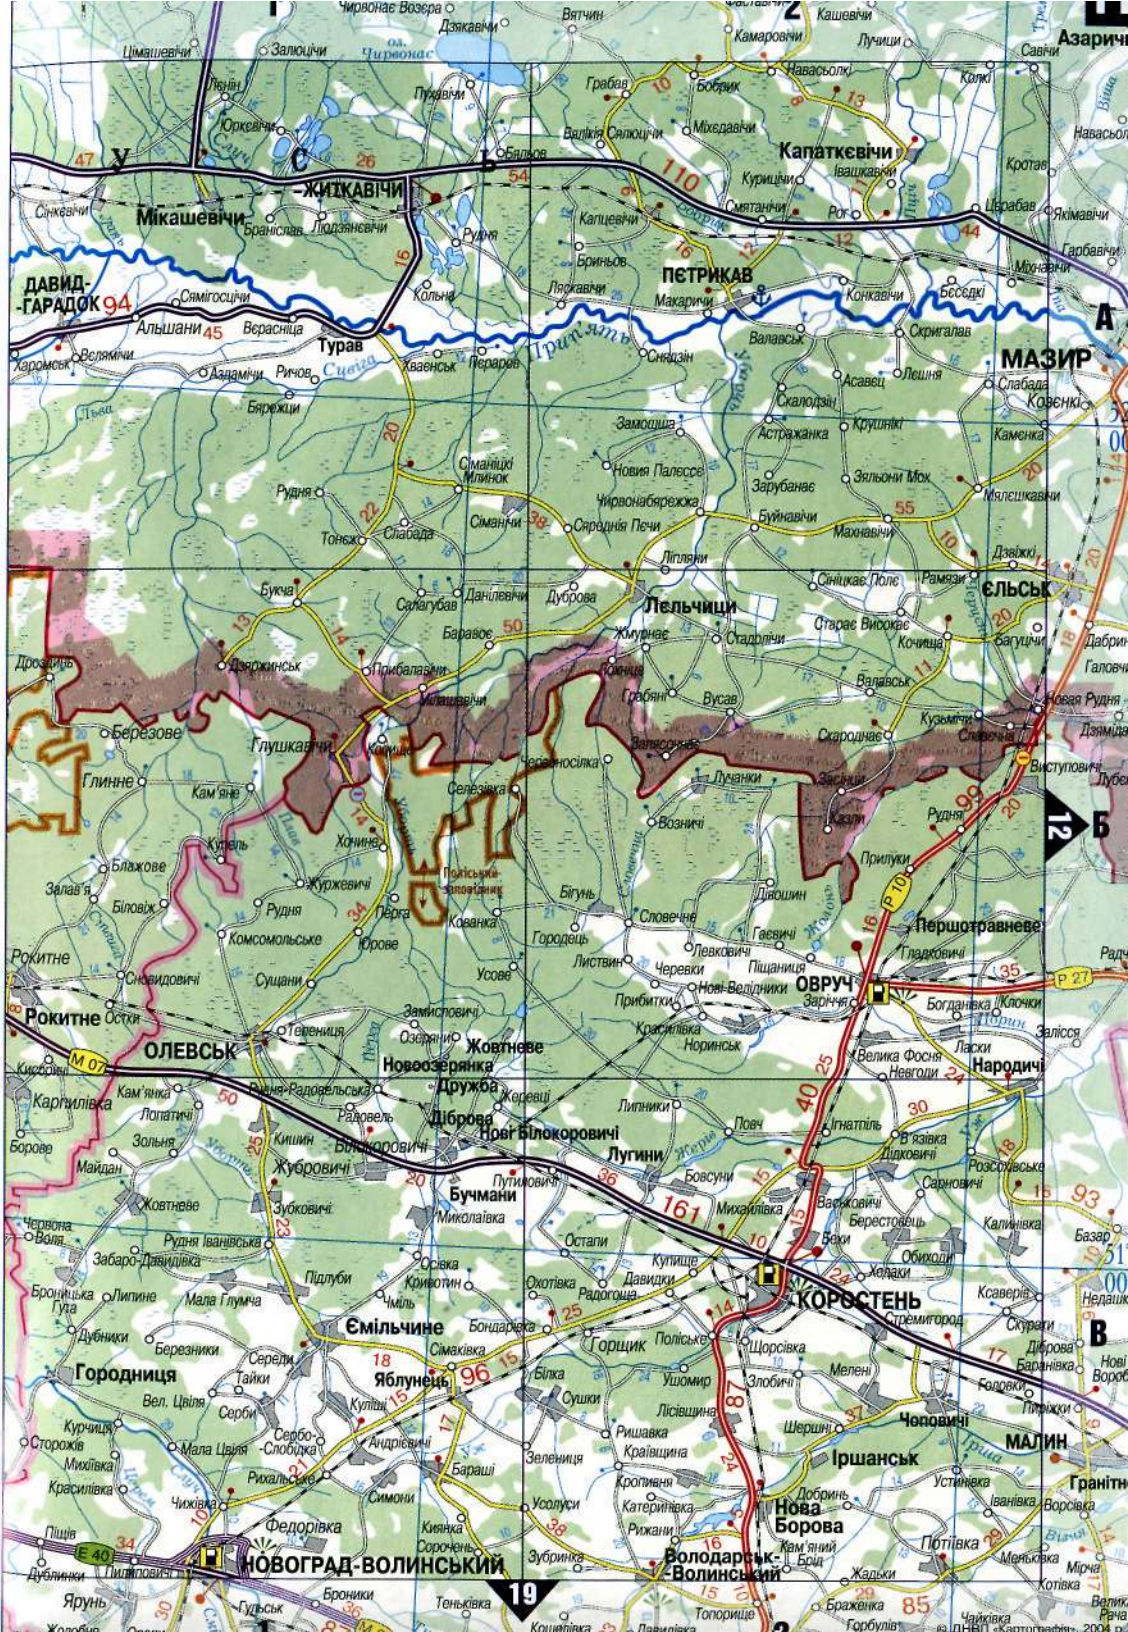

Атлас призначений для автомобілістів як путівник по автомобільних шляхах України. Він складається з трьох розділів. Перший розділ — це карта автомобільних шляхів України м-бу 1:1 000 000. На карті показані всі автомобільні шляхи України з твердим покриттям та інші, відстані на них у кілометрах, комплекси шляхового сервісу, автомобільні пункти пропуску через державний кордон України, визначні місця. Для зручності користування, кожна з 38 сторінок поділена на 6 умовних квадратів, позначених цифрами та літерами. Другий розділ складають околиці міст. Третій — плани міст Києва, Сімферополя, Севастополя, всіх обласних центрів України та великих промислових центрів — Кривого Рогу і Маріуполя.

ХАРКІВ
ЛЬВІВ
ХЕРСОН
ЯЛТА
СУДАК
БАЛАКЛАВА

Макарів
Лопатин

Завітне
Ярке

КИЇВ
СІМФЕРОПОЛЬ
РІВНЕ

АЗОВСЬКЕ МОРЕ

A

Б

В

Житомир

Вінніве

Житомир

Житомир

Бровари

Обухів

Бровари

Сторожинець Глибока