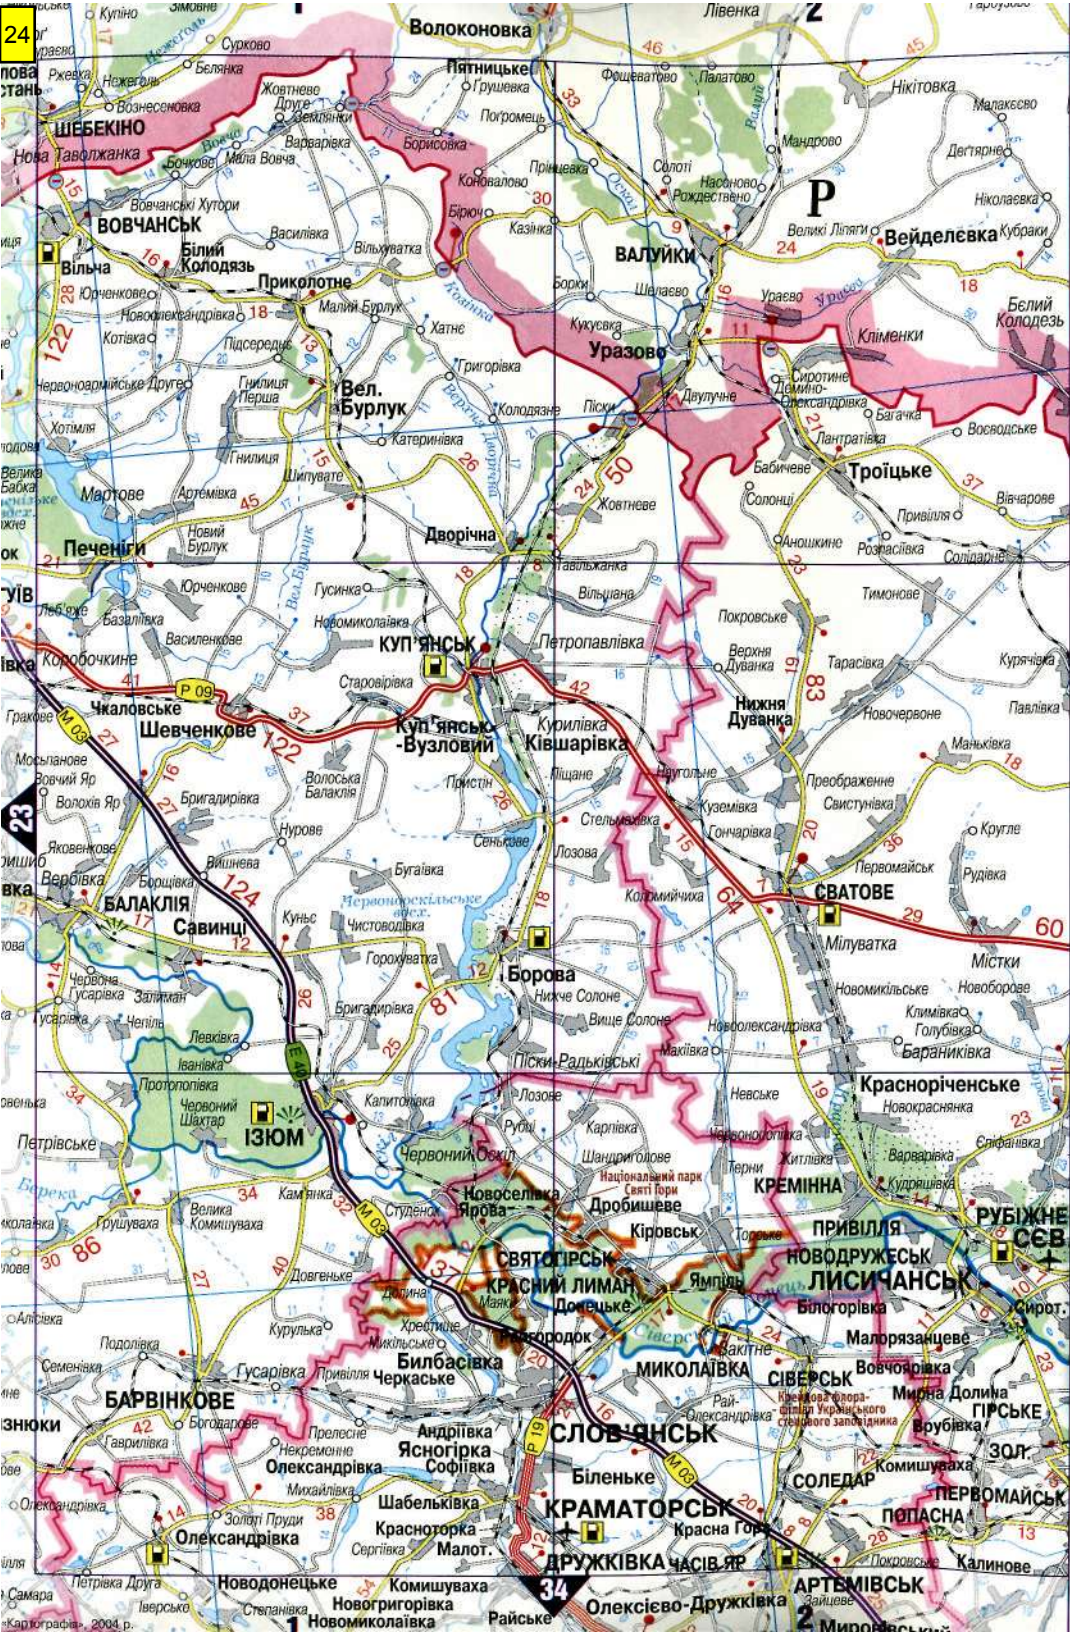

Атлас призначений для автомобілістів як путівник по автомобільних шляхах України. Він складається з трьох розділів. Перший розділ — це карта автомобільних шляхів України м-бу 1:1 000 000. На карті показані всі автомобільні шляхи України з твердим покриттям та інші, відстані на них у кілометрах, комплекси шляхового сервісу, автомобільні пункти пропуску через державний кордон України, визначні місця. Для зручності користування, кожна з 38 сторінок поділена на 6 умовних квадратів, позначених цифрами та літерами. Другий розділ складають околиці міст. Третій — плани міст Києва, Сімферополя, Севастополя, всіх обласних центрів України та великих промислових центрів — Кривого Рогу і Маріуполя.

ХАРКІВ
ЛЬВІВ
ХЕРСОН
ЯЛТА
СУДАК
БАЛАКЛАВА

Макарів
Лопатин

Завітне
Ярке

КИЇВ
СІМФЕРОПОЛЬ
РІВНЕ

АЗОВСЬКЕ МОРЕ

A

Б

В

Житомир

Вінніве

Житомир

Житомир

Бровари

Обухів

Бровари

Сторожинець Глибока