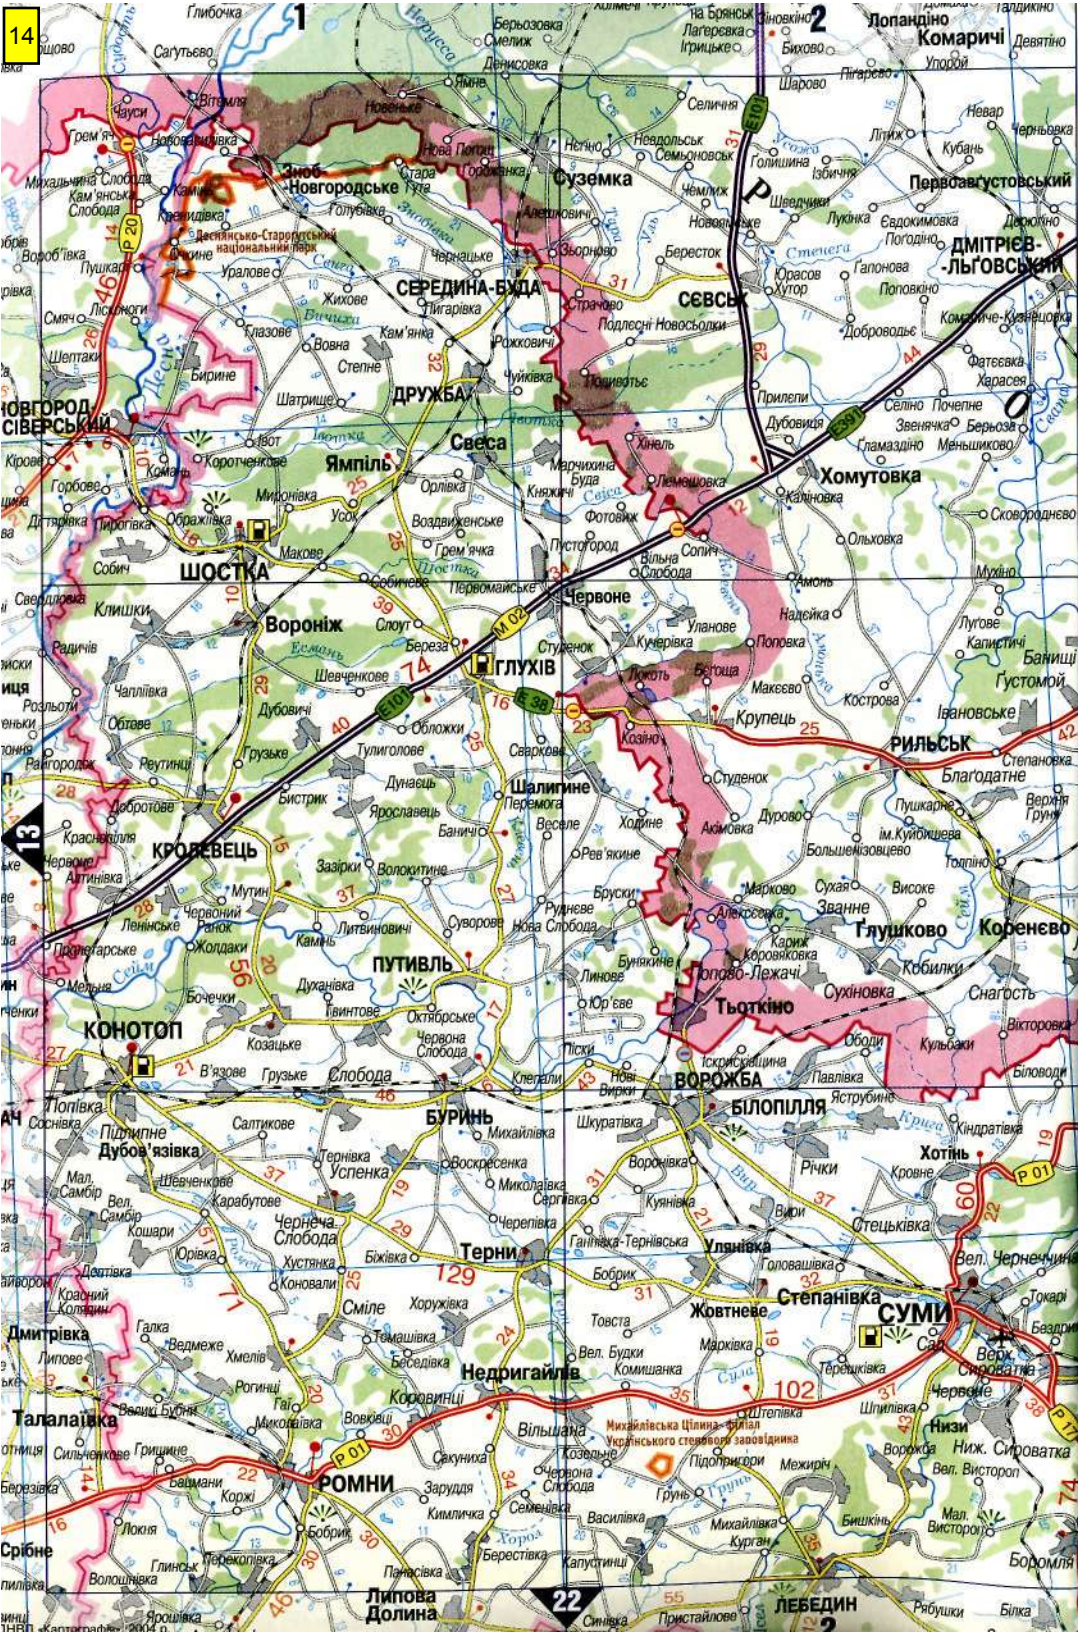

Атлас призначений для автомобілістів як путівник по автомобільних шляхах України. Він складається з трьох розділів. Перший розділ — це карта автомобільних шляхів України м-бу 1:1 000 000. На карті показані всі автомобільні шляхи України з твердим покриттям та інші, відстані на них у кілометрах, комплекси шляхового сервісу, автомобільні пункти пропуску через державний кордон України, визначні місця. Для зручності користування, кожна з 38 сторінок поділена на 6 умовних квадратів, позначених цифрами та літерами. Другий розділ складають околиці міст. Третій — плани міст Києва, Сімферополя, Севастополя, всіх обласних центрів України та великих промислових центрів — Кривого Рогу і Маріуполя.

ХАРКІВ
ЛЬВІВ
ХЕРСОН
ЯЛТА
СУДАК
БАЛАКЛАВА

Макарів
Лопатин

Завітне
Ярке

КИЇВ
СІМФЕРОПОЛЬ
РІВНЕ

АЗОВСЬКЕ МОРЕ

A

Б

В

Житомир

Вінніве

Житомир

Житомир

Бровари

Обухів

Бровари

Сторожинець Глибока