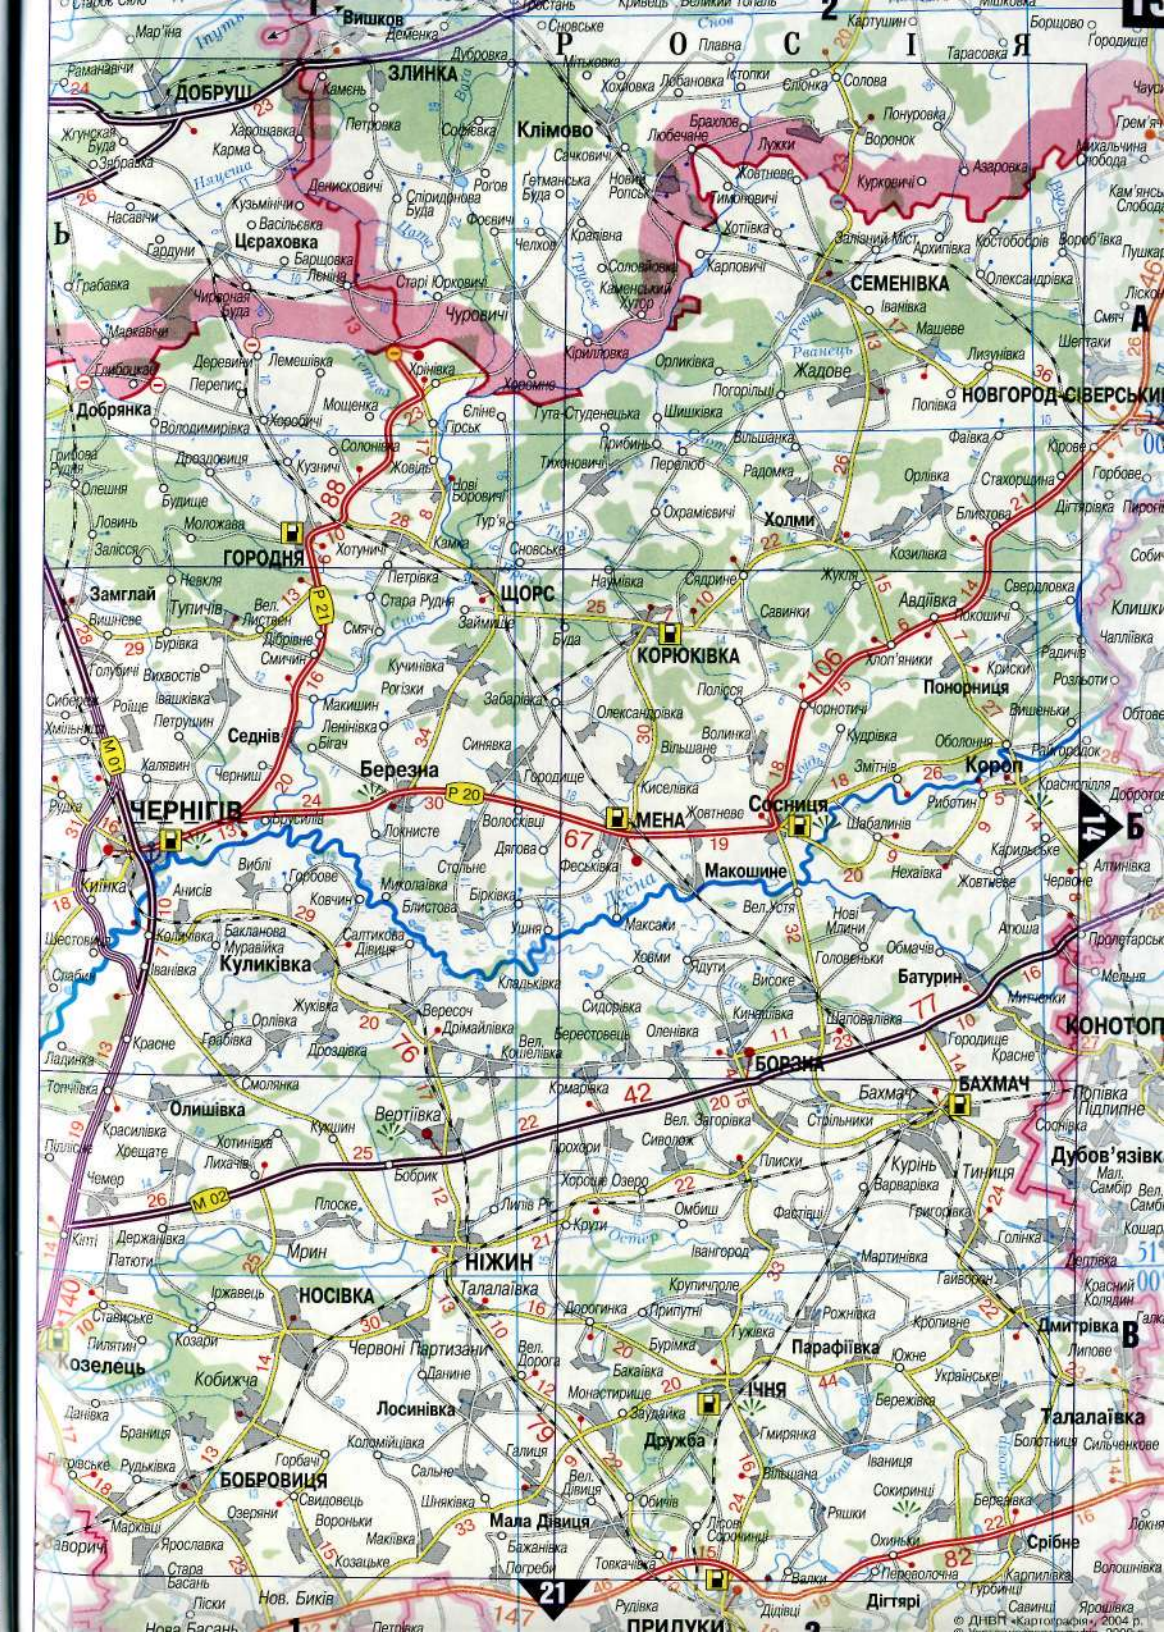

Атлас призначений для автомобілістів як путівник по автомобільних шляхах України. Він складається з трьох розділів. Перший розділ — це карта автомобільних шляхів України м-бу 1:1 000 000. На карті показані всі автомобільні шляхи України з твердим покриттям та інші, відстані на них у кілометрах, комплекси шляхового сервісу, автомобільні пункти пропуску через державний кордон України, визначні місця. Для зручності користування, кожна з 38 сторінок поділена на 6 умовних квадратів, позначених цифрами та літерами. Другий розділ складають околиці міст. Третій — плани міст Києва, Сімферополя, Севастополя, всіх обласних центрів України та великих промислових центрів — Кривого Рогу і Маріуполя.

ХАРКІВ
ЛЬВІВ
ХЕРСОН
ЯЛТА
СУДАК
БАЛАКЛАВА

Макарів
Лопатин

Завітне
Ярке

КИЇВ
СІМФЕРОПОЛЬ
РІВНЕ

АЗОВСЬКЕ МОРЕ

A

Б

В

Житомир

Вінніве

Житомир

Житомир

Бровари

Обухів

Бровари

Сторожинець Глибока