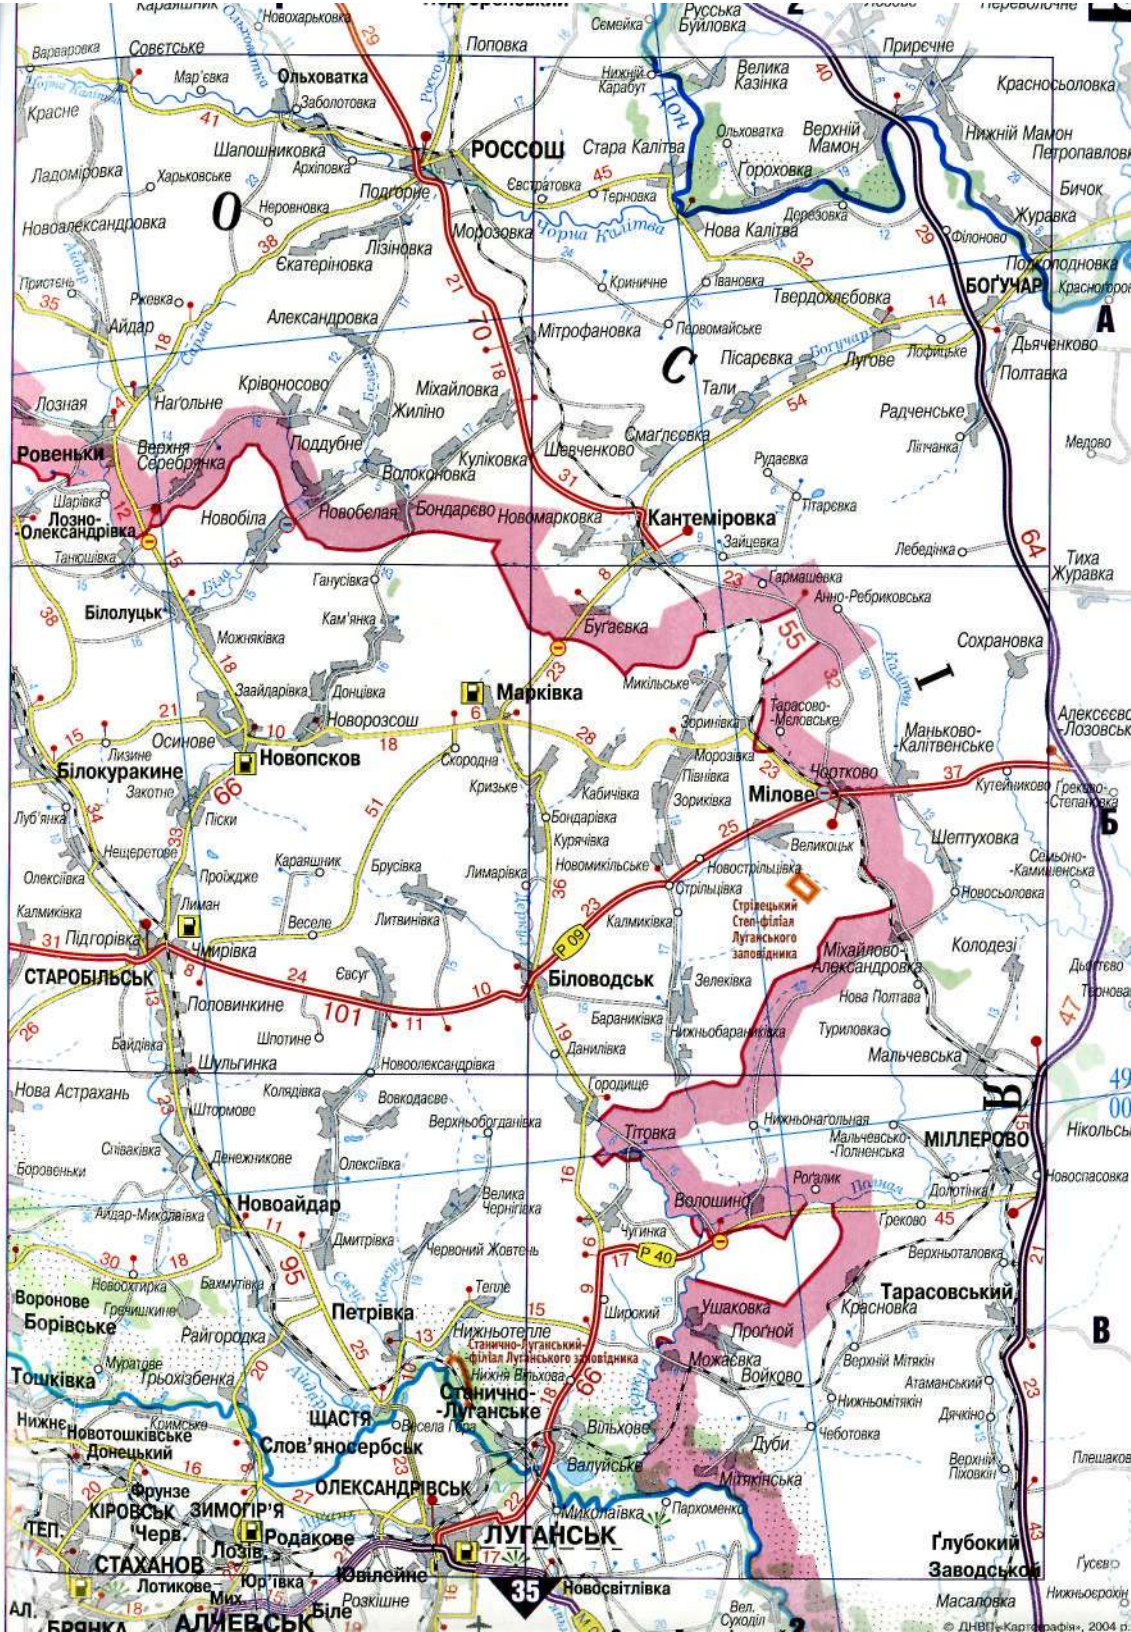

Атлас призначений для автомобілістів як путівник по автомобільних шляхах України. Він складається з трьох розділів. Перший розділ — це карта автомобільних шляхів України м-бу 1:1 000 000. На карті показані всі автомобільні шляхи України з твердим покриттям та інші, відстані на них у кілометрах, комплекси шляхового сервісу, автомобільні пункти пропуску через державний кордон України, визначні місця. Для зручності користування, кожна з 38 сторінок поділена на 6 умовних квадратів, позначених цифрами та літерами. Другий розділ складають околиці міст. Третій — плани міст Києва, Сімферополя, Севастополя, всіх обласних центрів України та великих промислових центрів — Кривого Рогу і Маріуполя.

ХАРКІВ
ЛЬВІВ
ХЕРСОН
ЯЛТА
СУДАК
БАЛАКЛАВА

Макарів
Лопатин

Завітне
Ярке

КИЇВ
СІМФЕРОПОЛЬ
РІВНЕ

АЗОВСЬКЕ МОРЕ

A

Б

В

Житомир

Вінніве

Житомир

Житомир

Бровари

Обухів

Бровари

Сторожинець Глибока