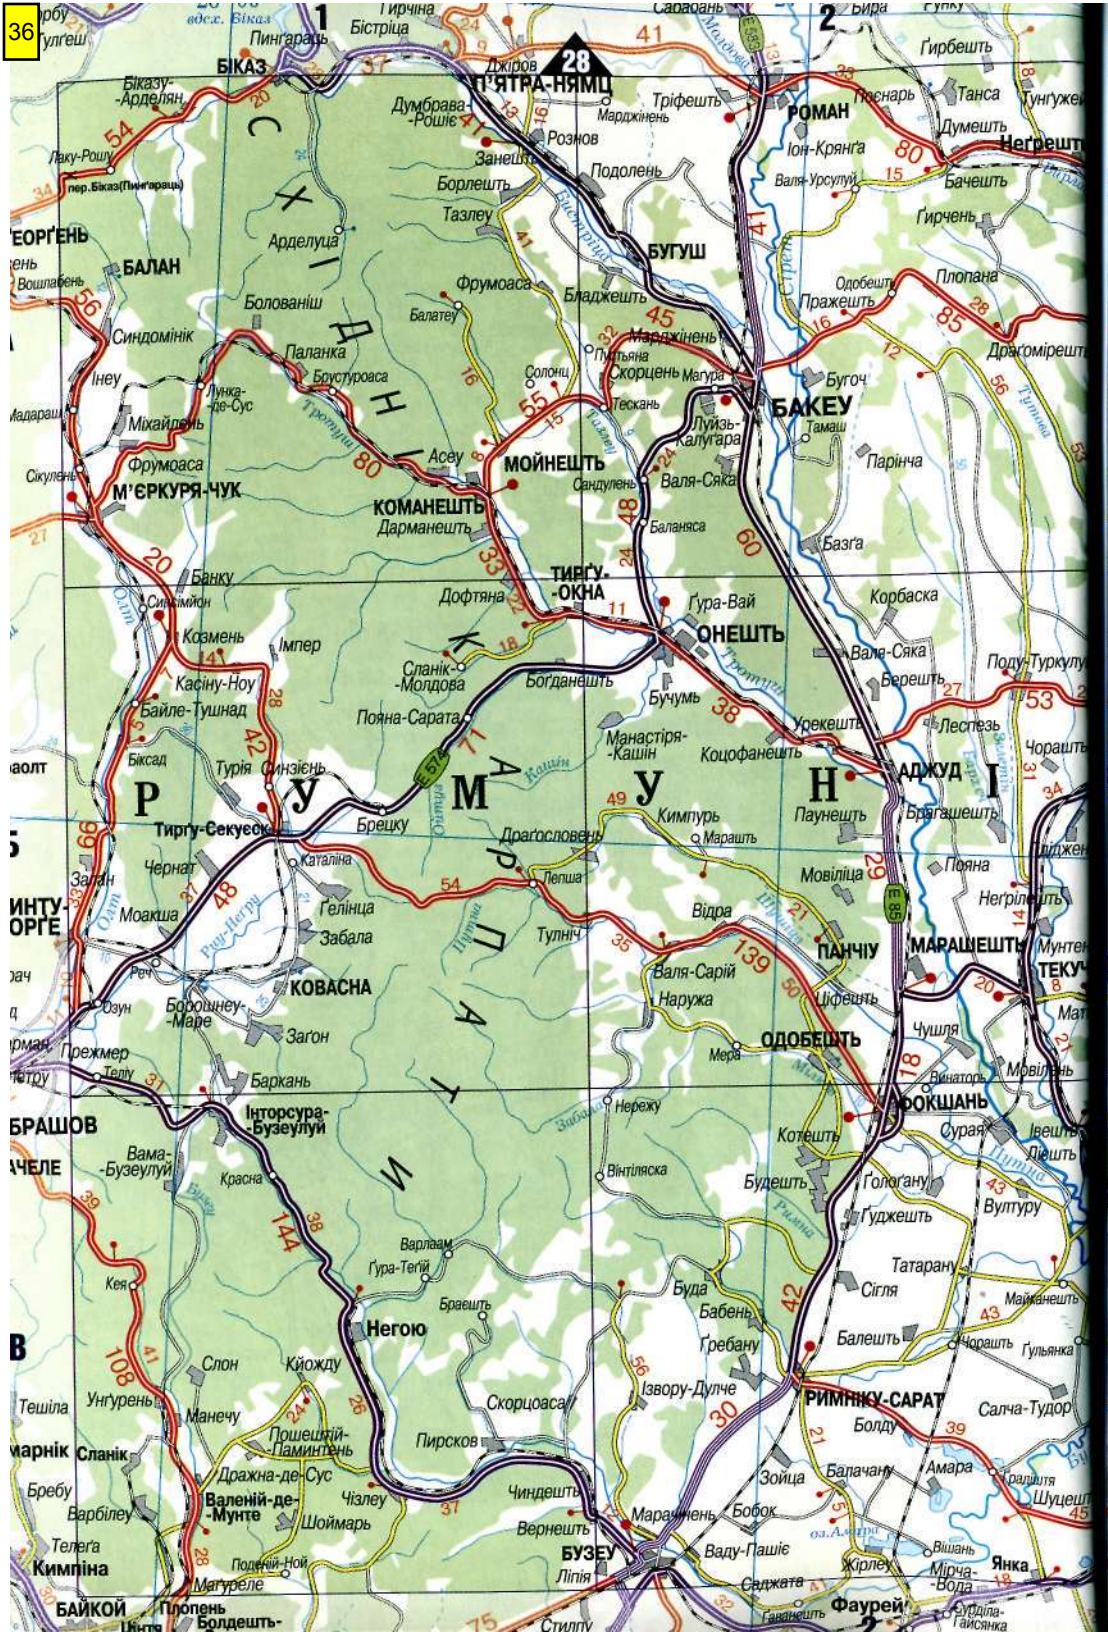

Атлас призначений для автомобілістів як путівник по автомобільних шляхах України. Він складається з трьох розділів. Перший розділ — це карта автомобільних шляхів України м-бу 1:1 000 000. На карті показані всі автомобільні шляхи України з твердим покриттям та інші, відстані на них у кілометрах, комплекси шляхового сервісу, автомобільні пункти пропуску через державний кордон України, визначні місця. Для зручності користування, кожна з 38 сторінок поділена на 6 умовних квадратів, позначених цифрами та літерами. Другий розділ складають околиці міст. Третій — плани міст Києва, Сімферополя, Севастополя, всіх обласних центрів України та великих промислових центрів — Кривого Рогу і Маріуполя.

ХАРКІВ
ЛЬВІВ
ХЕРСОН
ЯЛТА
СУДАК
БАЛАКЛАВА

Макарів
Лопатин

Завітне
Ярке

КИЇВ
СІМФЕРОПОЛЬ
РІВНЕ

АЗОВСЬКЕ МОРЕ

A

Б

В

Житомир

Вінніве

Житомир

Житомир

Бровари

Обухів

Бровари

Сторожинець Глибока