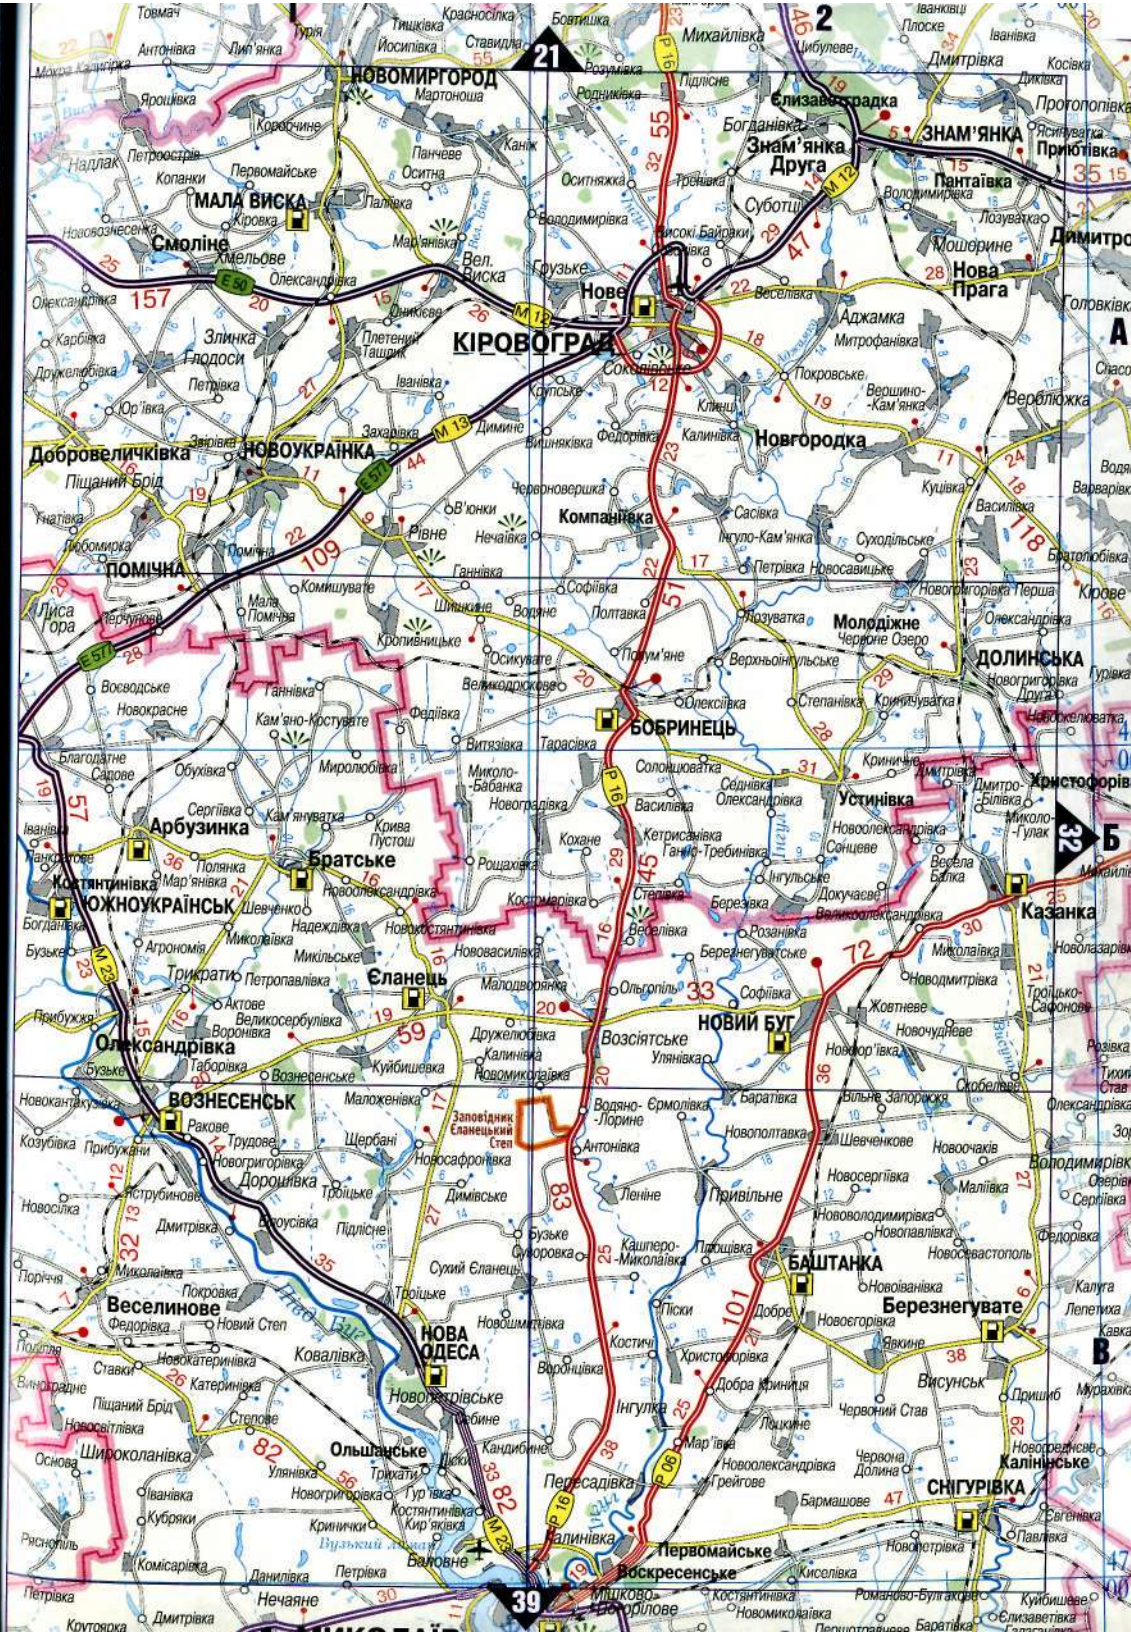

Атлас призначений для автомобілістів як путівник по автомобільних шляхах України. Він складається з трьох розділів. Перший розділ — це карта автомобільних шляхів України м-бу 1:1 000 000. На карті показані всі автомобільні шляхи України з твердим покриттям та інші, відстані на них у кілометрах, комплекси шляхового сервісу, автомобільні пункти пропуску через державний кордон України, визначні місця. Для зручності користування, кожна з 38 сторінок поділена на 6 умовних квадратів, позначених цифрами та літерами. Другий розділ складають околиці міст. Третій — плани міст Києва, Сімферополя, Севастополя, всіх обласних центрів України та великих промислових центрів — Кривого Рогу і Маріуполя.

ХАРКІВ
ЛЬВІВ
ХЕРСОН
ЯЛТА
СУДАК
БАЛАКЛАВА

Макарів
Лопатин

Завітне
Ярке

КИЇВ
СІМФЕРОПОЛЬ
РІВНЕ

АЗОВСЬКЕ МОРЕ

A

Б

В

Житомир

Вінніве

Житомир

Житомир

Бровари

Обухів

Бровари

Сторожинець Глибока