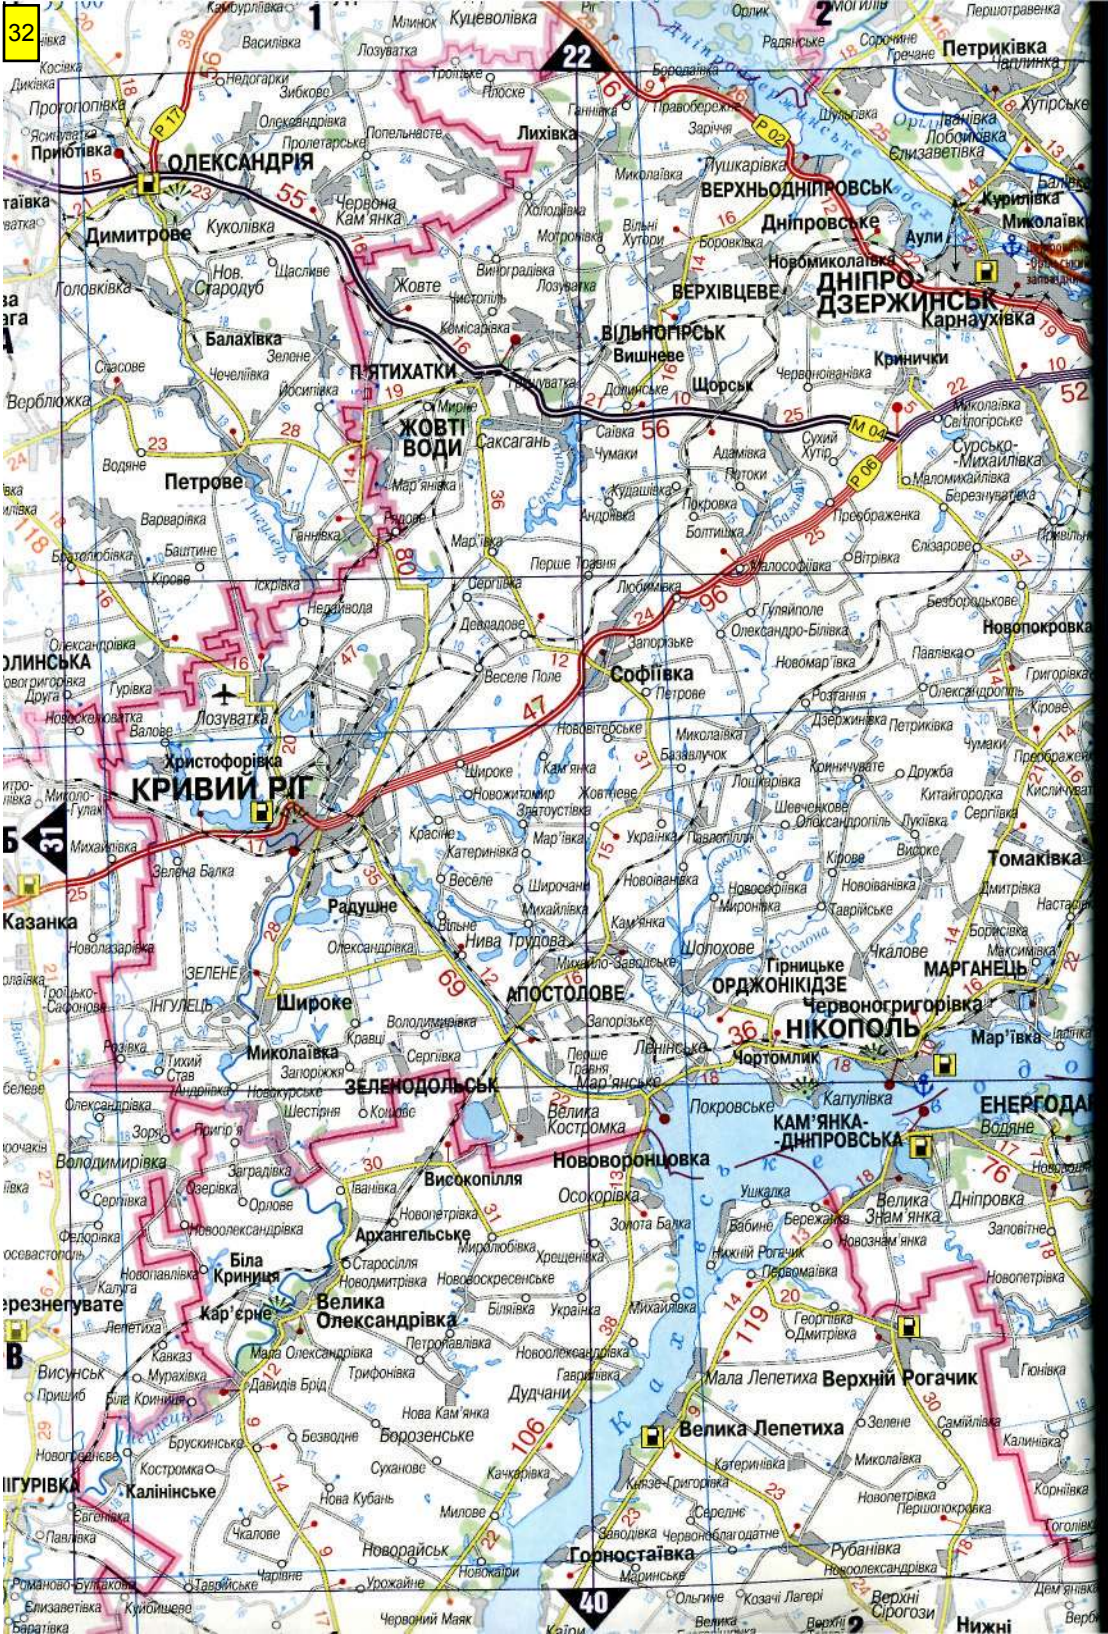

Атлас доповнено покажчиком географічних назв, який вміщує назви всіх населених пунктів атласу.

Тематичний зміст подано за станом на 2004 рік.

З М І С Т

СХЕМА РОЗМІЩЕННЯ СТОРІНОК КАРТИ АВТОМОБІЛЬНИХ ШЛЯХІВ УКРАЇНИ	4-5
ТАБЛИЦЯ ВІДСТАНЕЙ МІЖ АДМІНІСТРАТИВНИМИ ЦЕНТРАМИ	6
СХЕМА КОДІВ ТРАНСПОРТНИХ ЗАСОБІВ ЗА РЕГІОНАМИ УКРАЇНИ	7
УМОВНІ ПОЗНАЧЕННЯ	8
КАРТА АВТОМОБІЛЬНИХ ШЛЯХІВ УКРАЇНИ. Масштаб 1:1000 000	9-46
ОКОЛИЦІ МІСТ. Умовні позначення	49
Київ	50-51
Дніпропетровськ	52-53
Донецьк	54-55
Одеса	56
Харків	57
Вінниця . Житомир	58
Запоріжжя . Івано-Франківськ	59
Кривий Ріг	60
Кіровоград . Луганськ	61
Луцьк . Львів	62
Маріуполь . Миколаїв	63
Полтава . Рівне	64
Севастополь . Сімферополь	65
Суми . Тернопіль	66
Ужгород . Херсон	67
Хмельницький . Черкаси	68
Чернівці . Чернігів	69
ДЕРЖАВНІ АВТОМОБІЛЬНІ ІНСПЕКЦІЇ МВС УКРАЇНИ	70
ПЛАНИ МІСТ. Умовні позначення	71
Київ	72-73
Дніпропетровськ	74
Донецьк	75
Харків	76
Вінниця . Житомир	77
Запоріжжя . Івано-Франківськ	78
Кривий Ріг . Кіровоград	79
Луганськ . Луцьк	80
Львів . Маріуполь	81
Миколаїв . Одеса	82
Полтава . Рівне	83
Севастополь . Сімферополь	84
Суми . Тернопіль	85
Ужгород . Херсон	86
Хмельницький . Черкаси	87
Чернівці . Чернігів	88
ПОКАЖЧИК НАЗВ НАСЕЛЕНИХ ПУНКТІВ	89-116

ХАРКІВ
ЛЬВІВ
ХЕРСОН
ЯЛТА
СУДАК
БАЛАКЛАВА

Макарів
Лопатин

Завітне
Ярке

КИЇВ
СІМФЕРОПОЛЬ
РІВНЕ

АЗОВСЬКЕ МОРЕ

A

Б

В

Житомир

Вінніве

Житомир

Житомир

Бровари

Обухів

Бровари

Сторожинець Глибока