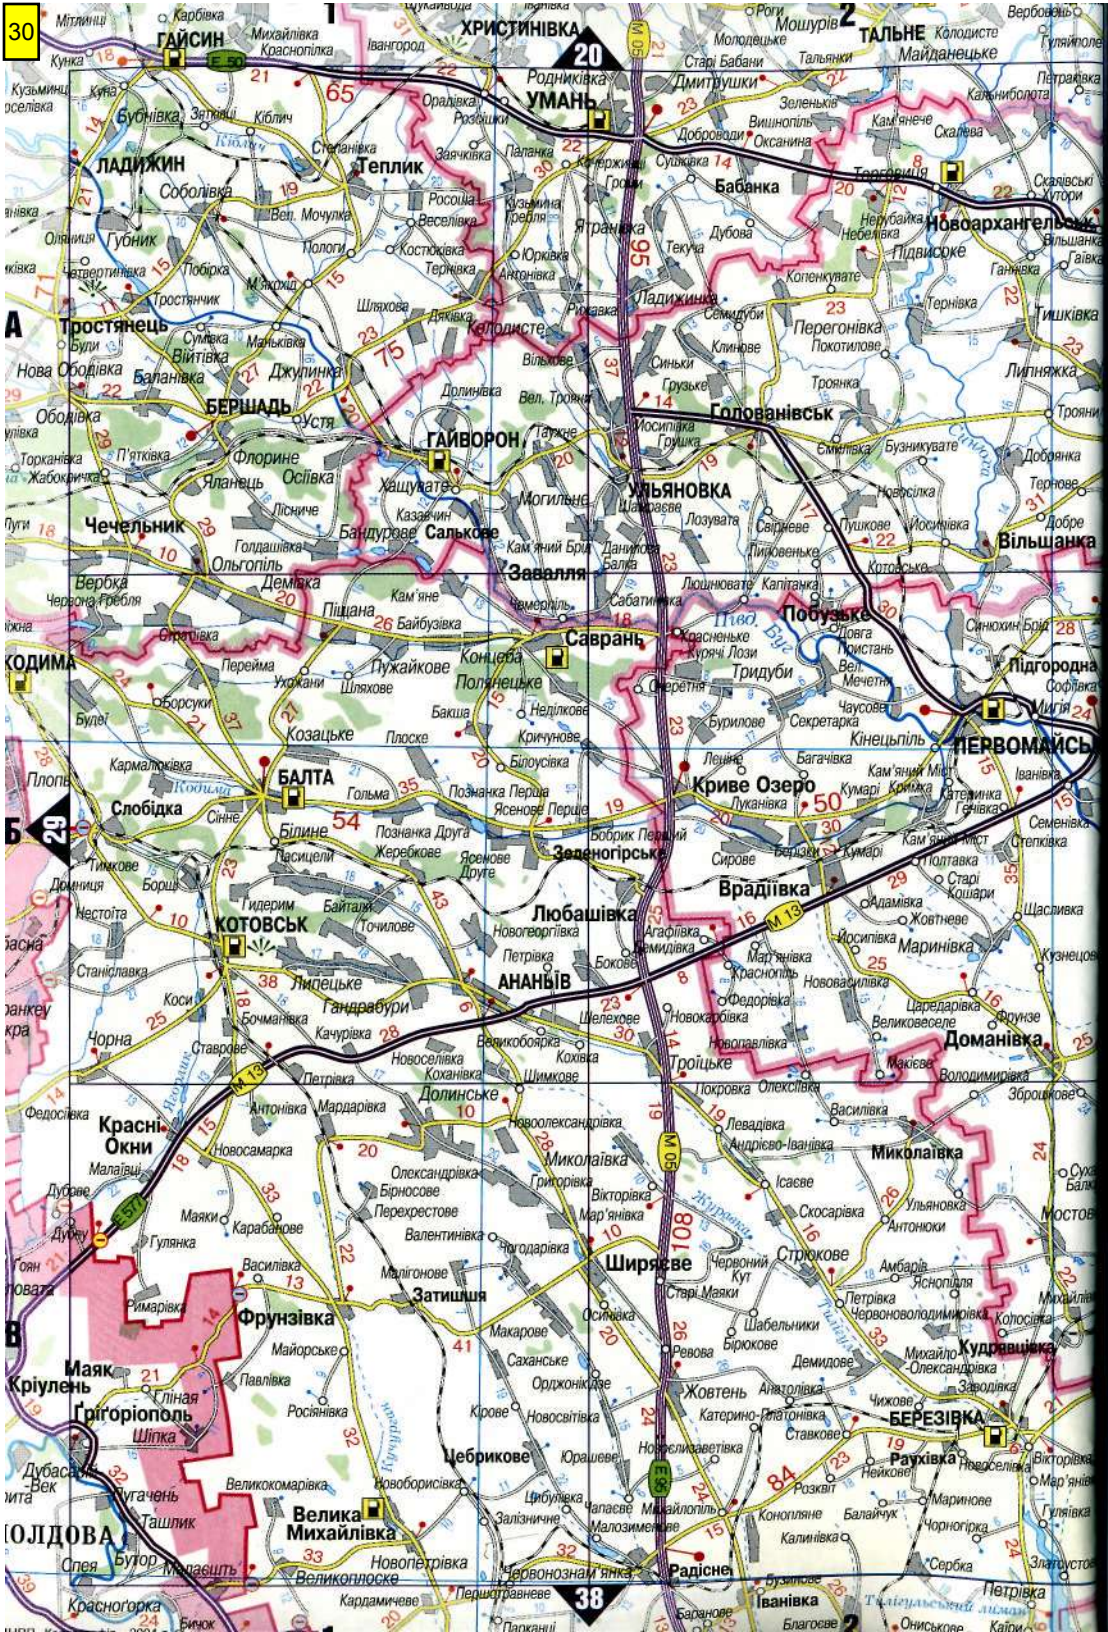

Атлас призначений для автомобілістів як путівник по автомобільних шляхах України. Він складається з трьох розділів. Перший розділ — це карта автомобільних шляхів України м-бу 1:1 000 000. На карті показані всі автомобільні шляхи України з твердим покриттям та інші, відстані на них у кілометрах, комплекси шляхового сервісу, автомобільні пункти пропуску через державний кордон України, визначні місця. Для зручності користування, кожна з 38 сторінок поділена на 6 умовних квадратів, позначених цифрами та літерами. Другий розділ складають околиці міст. Третій — плани міст Києва, Сімферополя, Севастополя, всіх обласних центрів України та великих промислових центрів — Кривого Рогу і Маріуполя.

ХАРКІВ
ЛЬВІВ
ХЕРСОН
ЯЛТА
СУДАК
БАЛАКЛАВА

Макарів
Лопатин

Завітне
Ярке

КИЇВ
СІМФЕРОПОЛЬ
РІВНЕ

АЗОВСЬКЕ МОРЕ

A

Б

В

Житомир

Вінніве

Житомир

Житомир

Бровари

Обухів

Бровари

Сторожинець Глибока