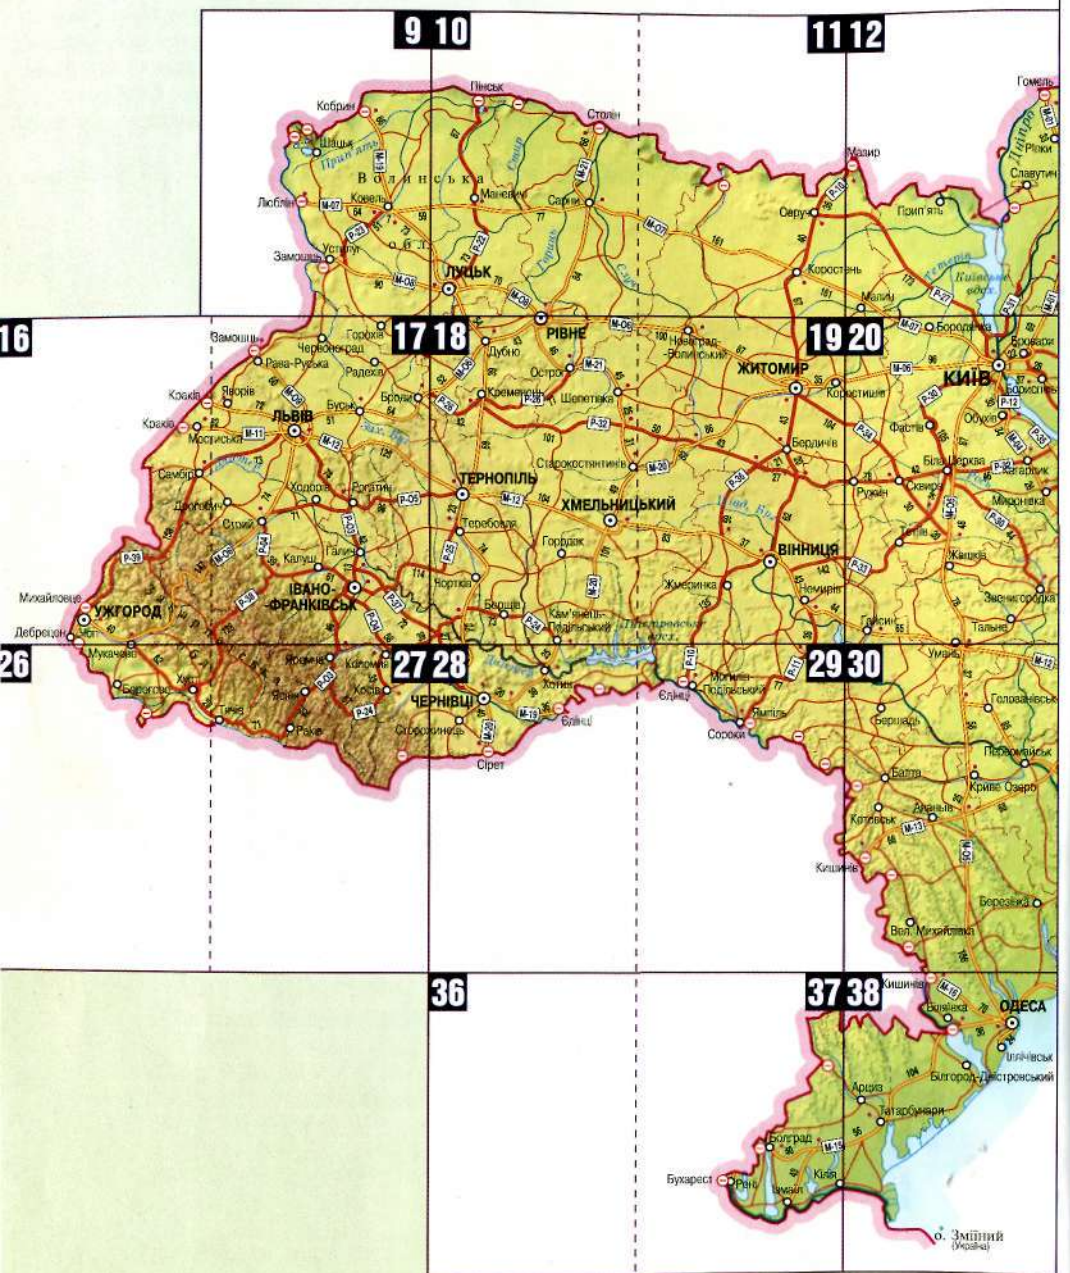

Атлас призначений для автомобілістів як путівник по автомобільних шляхах України. Він складається з трьох розділів. Перший розділ — це карта автомобільних шляхів України м-бу 1:1 000 000. На карті показані всі автомобільні шляхи України з твердим покриттям та інші, відстані на них у кілометрах, комплекси шляхового сервісу, автомобільні пункти пропуску через державний кордон України, визначні місця. Для зручності користування, кожна з 38 сторінок поділена на 6 умовних квадратів, позначених цифрами та літерами. Другий розділ складають околиці міст. Третій — плани міст Києва, Сімферополя, Севастополя, всіх обласних центрів України та великих промислових центрів — Кривого Рогу і Маріуполя.

Атлас доповнено покажчиком географічних назв, який вміщує назви всіх населених пунктів атласу.

Тематичний зміст подано за станом на 2004 рік.

З М І С Т

СХЕМА РОЗМІЩЕННЯ СТОРІНОК КАРТИ АВТОМОБІЛЬНИХ ШЛЯХІВ УКРАЇНИ	4-5
ТАБЛИЦЯ ВІДСТАНЕЙ МІЖ АДМІНІСТРАТИВНИМИ ЦЕНТРАМИ	6
СХЕМА КОДІВ ТРАНСПОРТНИХ ЗАСОБІВ ЗА РЕГІОНАМИ УКРАЇНИ	7
УМОВНІ ПОЗНАЧЕННЯ	8
КАРТА АВТОМОБІЛЬНИХ ШЛЯХІВ УКРАЇНИ. Масштаб 1:1000 000	9-46
ОКОЛИЦІ МІСТ. Умовні позначення	49
Київ	50-51
Дніпропетровськ	52-53
Донецьк	54-55
Одеса	56
Харків	57
Вінниця . Житомир	58
Запоріжжя . Івано-Франківськ	59
Кривий Ріг	60
Кіровоград . Луганськ	61
Луцьк . Львів	62
Маріуполь . Миколаїв	63
Полтава . Рівне	64
Севастополь . Сімферополь	65
Суми . Тернопіль	66
Ужгород . Херсон	67
Хмельницький . Черкаси	68
Чернівці . Чернігів	69
ДЕРЖАВНІ АВТОМОБІЛЬНІ ІНСПЕКЦІЇ МВС УКРАЇНИ	70
ПЛАНИ МІСТ. Умовні позначення	71
Київ	72-73
Дніпропетровськ	74
Донецьк	75
Харків	76
Вінниця . Житомир	77
Запоріжжя . Івано-Франківськ	78
Кривий Ріг . Кіровоград	79
Луганськ . Луцьк	80
Львів . Маріуполь	81
Миколаїв . Одеса	82
Полтава . Рівне	83
Севастополь . Сімферополь	84
Суми . Тернопіль	85
Ужгород . Херсон	86
Хмельницький . Черкаси	87
Чернівці . Чернігів	88
ПОКАЖЧИК НАЗВ НАСЕЛЕНИХ ПУНКТІВ	89-116

СХЕМА РОЗМІЩЕННЯ СТОРІНОК КАРТИ