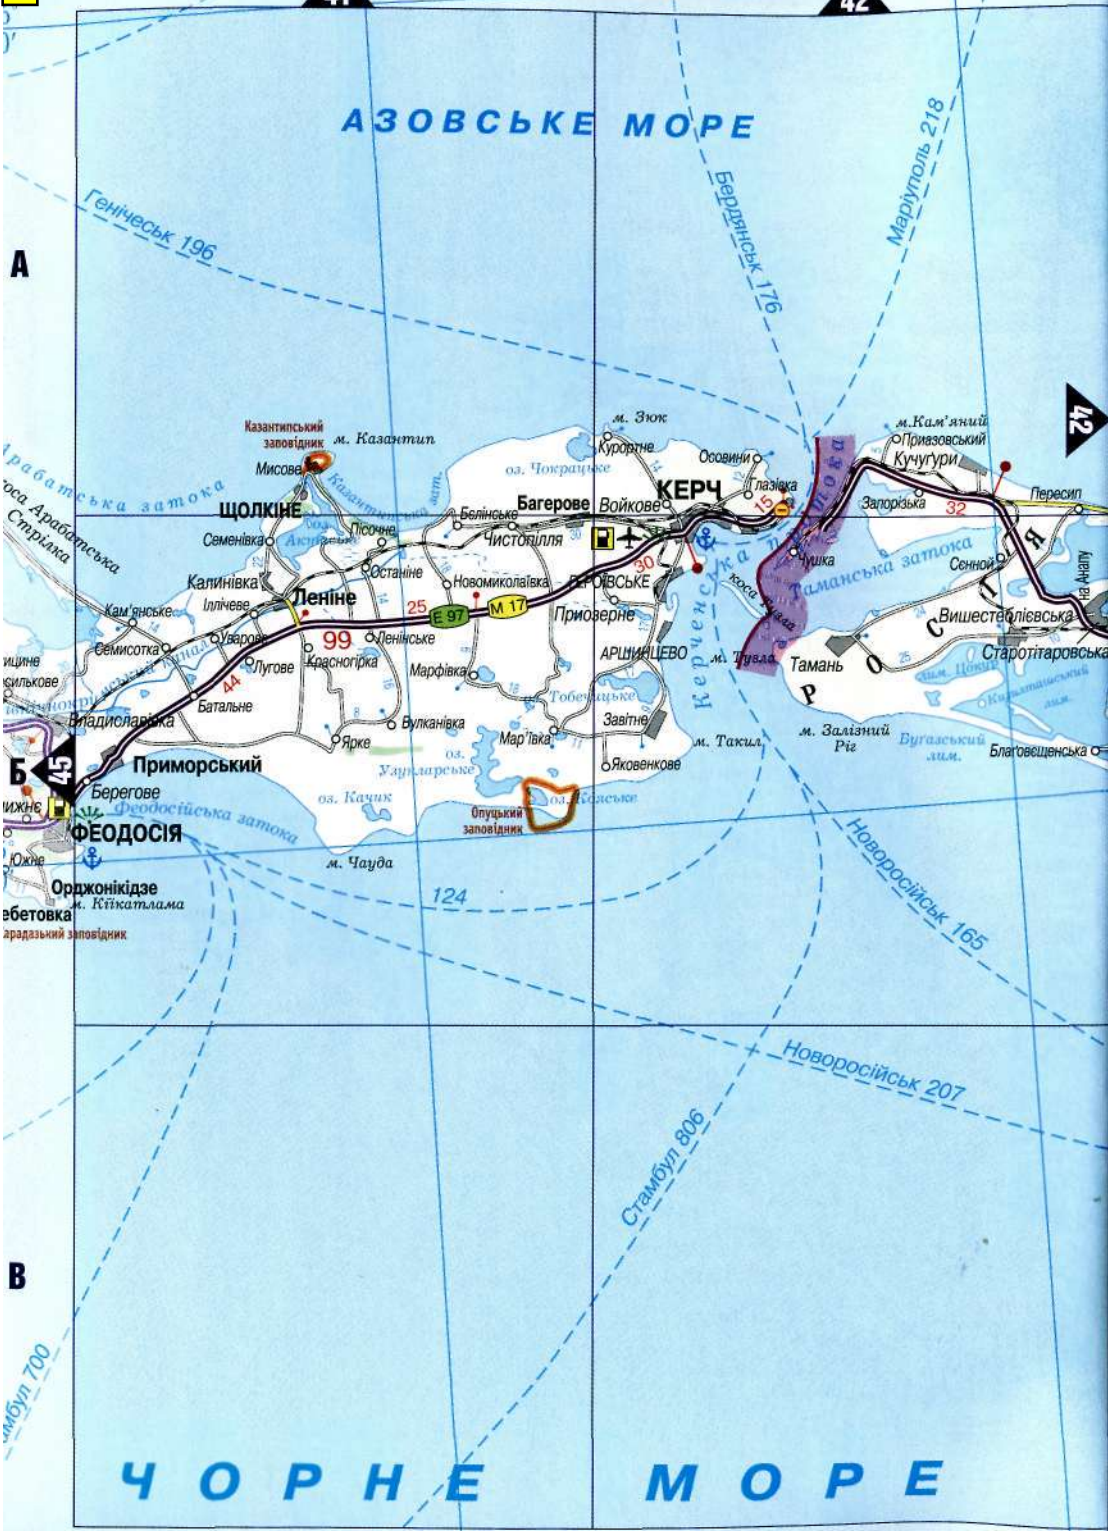

Атлас призначений для автомобілістів як путівник по автомобільних шляхах України. Він складається з трьох розділів. Перший розділ — це карта автомобільних шляхів України м-бу 1:1 000 000. На карті показані всі автомобільні шляхи України з твердим покриттям та інші, відстані на них у кілометрах, комплекси шляхового сервісу, автомобільні пункти пропуску через державний кордон України, визначні місця. Для зручності користування, кожна з 38 сторінок поділена на 6 умовних квадратів, позначених цифрами та літерами. Другий розділ складають околиці міст. Третій — плани міст Києва, Сімферополя, Севастополя, всіх обласних центрів України та великих промислових центрів — Кривого Рогу і Маріуполя.

ХАРКІВ
ЛЬВІВ
ХЕРСОН
ЯЛТА
СУДАК
БАЛАКЛАВА

Макарів
Лопатин

Завітне
Ярке

КИЇВ
СІМФЕРОПОЛЬ
РІВНЕ

АЗОВСЬКЕ МОРЕ

A

Б

В

Житомир

Вінніве

Житомир

Житомир

Бровари

Обухів

Бровари

Сторожинець Глибока