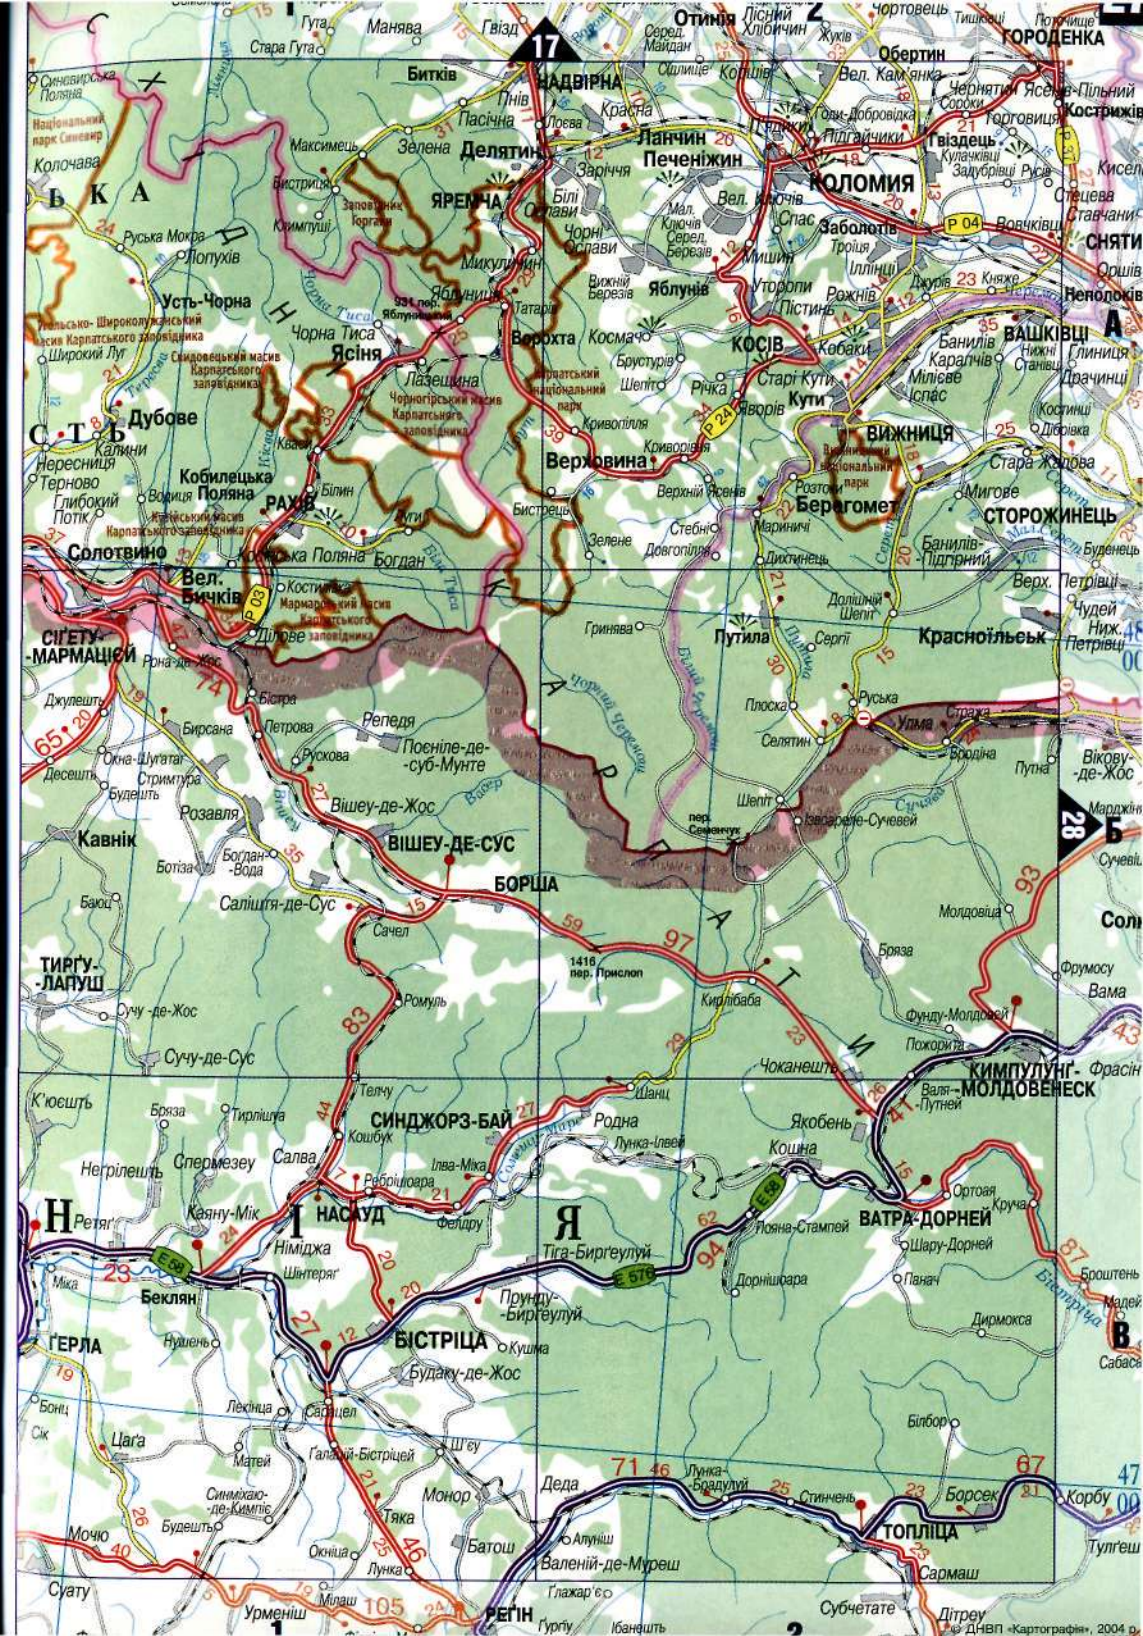

Атлас призначений для автомобілістів як путівник по автомобільних шляхах України. Він складається з трьох розділів. Перший розділ — це карта автомобільних шляхів України м-бу 1:1 000 000. На карті показані всі автомобільні шляхи України з твердим покриттям та інші, відстані на них у кілометрах, комплекси шляхового сервісу, автомобільні пункти пропуску через державний кордон України, визначні місця. Для зручності користування, кожна з 38 сторінок поділена на 6 умовних квадратів, позначених цифрами та літерами. Другий розділ складають околиці міст. Третій — плани міст Києва, Сімферополя, Севастополя, всіх обласних центрів України та великих промислових центрів — Кривого Рогу і Маріуполя.

ХАРКІВ
ЛЬВІВ
ХЕРСОН
ЯЛТА
СУДАК
БАЛАКЛАВА

Макарів
Лопатин

Завітне
Ярке

КИЇВ
СІМФЕРОПОЛЬ
РІВНЕ

АЗОВСЬКЕ МОРЕ

A

Б

В

Житомир

Вінніве

Житомир

Житомир

Бровари

Обухів

Бровари

Сторожинець Глибока