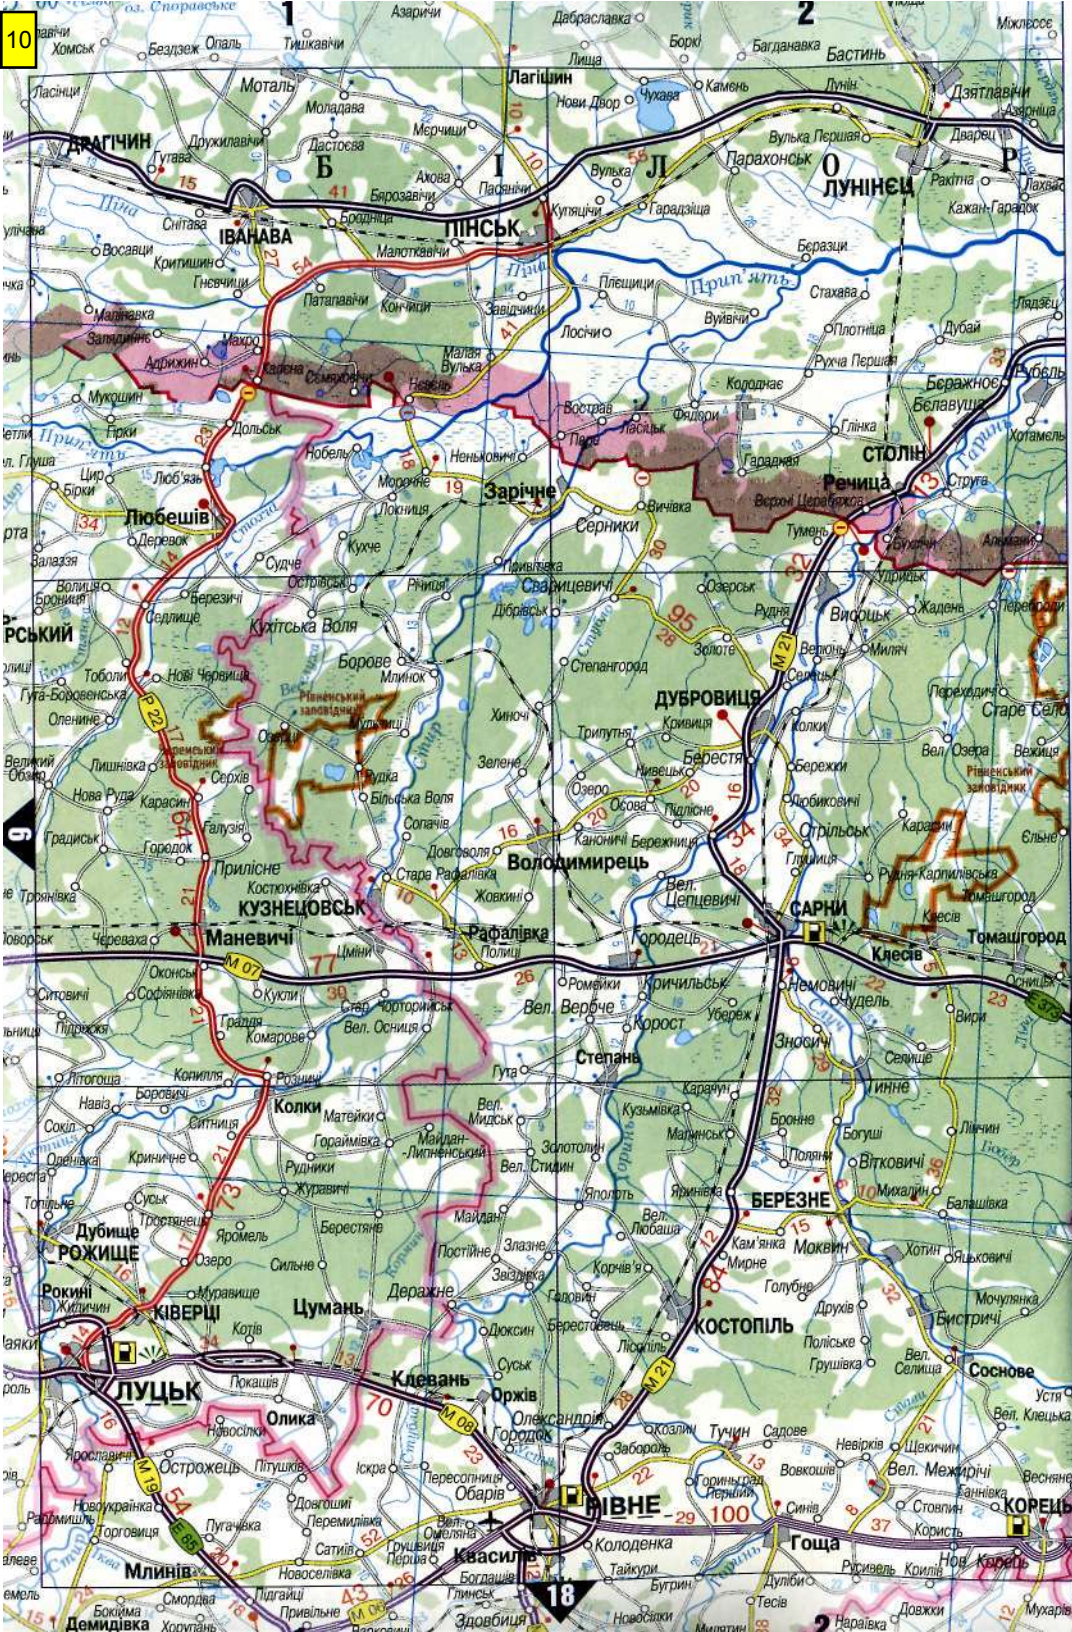

Атлас призначений для автомобілістів як путівник по автомобільних шляхах України. Він складається з трьох розділів. Перший розділ — це карта автомобільних шляхів України м-бу 1:1 000 000. На карті показані всі автомобільні шляхи України з твердим покриттям та інші, відстані на них у кілометрах, комплекси шляхового сервісу, автомобільні пункти пропуску через державний кордон України, визначні місця. Для зручності користування, кожна з 38 сторінок поділена на 6 умовних квадратів, позначених цифрами та літерами. Другий розділ складають околиці міст. Третій — плани міст Києва, Сімферополя, Севастополя, всіх обласних центрів України та великих промислових центрів — Кривого Рогу і Маріуполя.

ХАРКІВ
ЛЬВІВ
ХЕРСОН
ЯЛТА
СУДАК
БАЛАКЛАВА

Макарів
Лопатин

Завітне
Ярке

КИЇВ
СІМФЕРОПОЛЬ
РІВНЕ

АЗОВСЬКЕ МОРЕ

A

Б

В