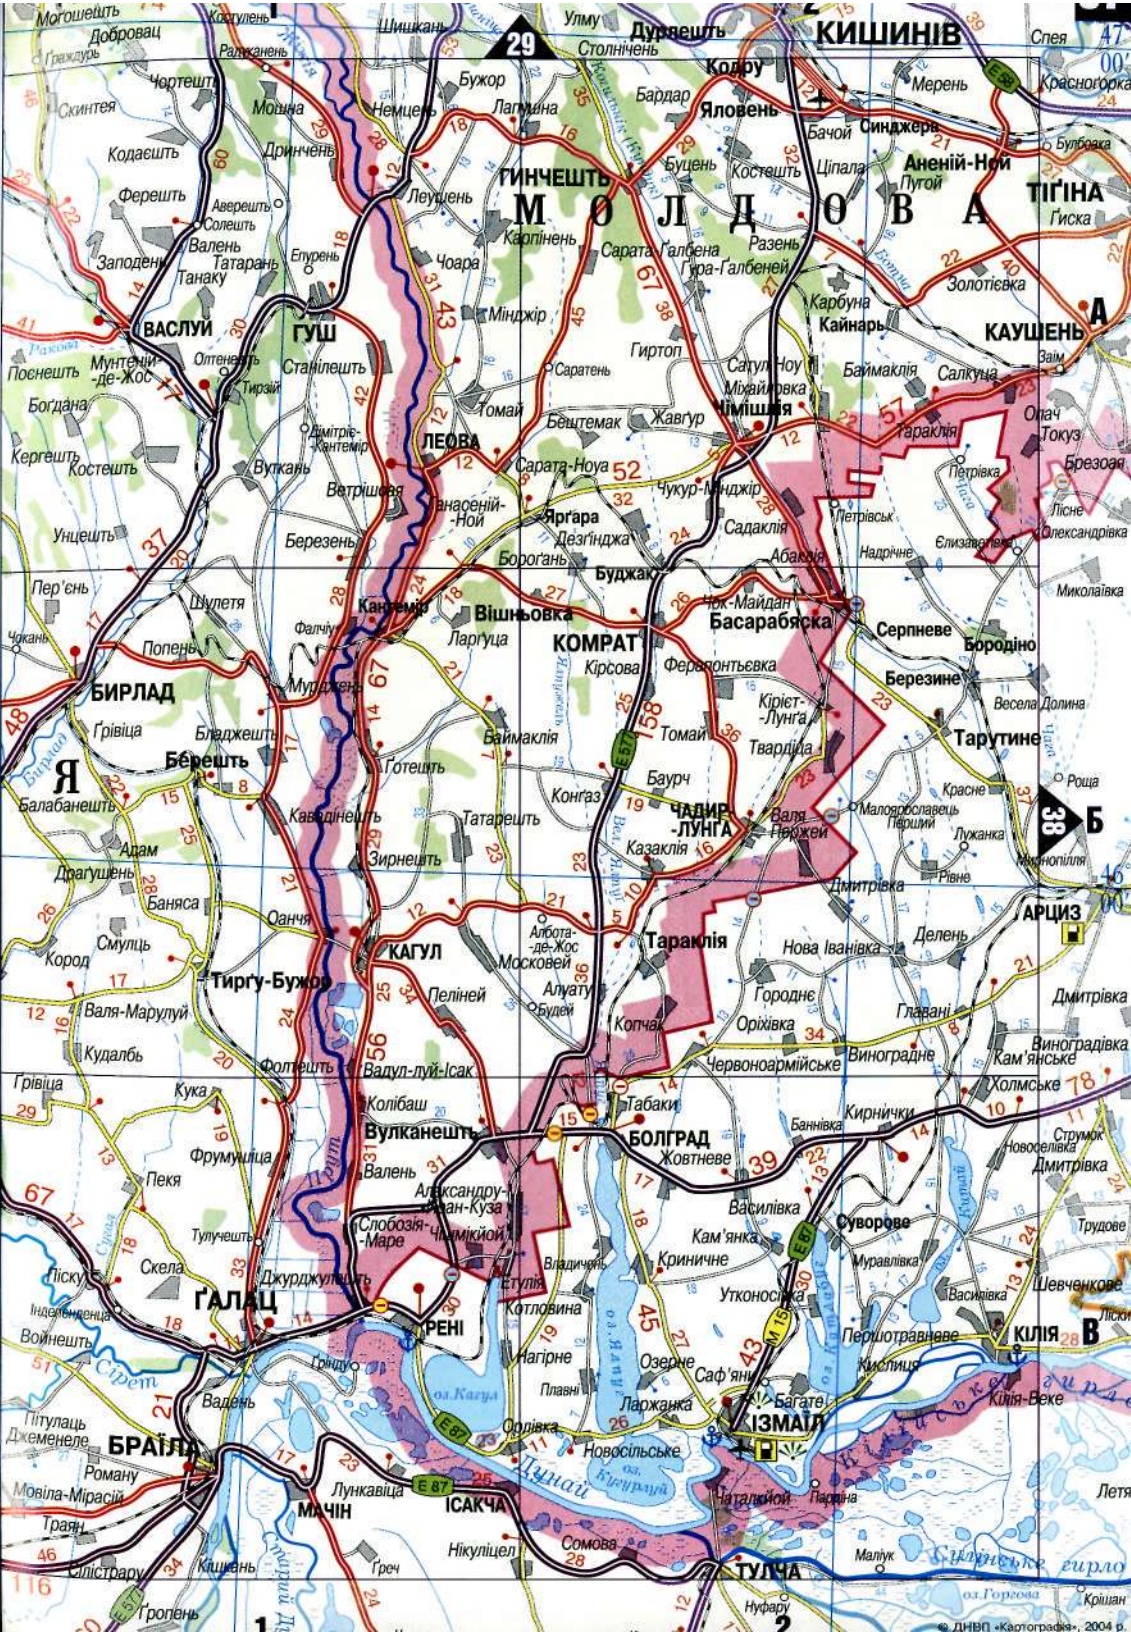

Атлас призначений для автомобілістів як путівник по автомобільних шляхах України. Він складається з трьох розділів. Перший розділ — це карта автомобільних шляхів України м-бу 1:1 000 000. На карті показані всі автомобільні шляхи України з твердим покриттям та інші, відстані на них у кілометрах, комплекси шляхового сервісу, автомобільні пункти пропуску через державний кордон України, визначні місця. Для зручності користування, кожна з 38 сторінок поділена на 6 умовних квадратів, позначених цифрами та літерами. Другий розділ складають околиці міст. Третій — плани міст Києва, Сімферополя, Севастополя, всіх обласних центрів України та великих промислових центрів — Кривого Рогу і Маріуполя.

ХАРКІВ
ЛЬВІВ
ХЕРСОН
ЯЛТА
СУДАК
БАЛАКЛАВА

Макарів
Лопатин

Завітне
Ярке

КИЇВ
СІМФЕРОПОЛЬ
РІВНЕ

АЗОВСЬКЕ МОРЕ

A

Б

В

Житомир

Вінніве

Житомир

Житомир

Бровари

Обухів

Бровари

Сторожинець Глибока